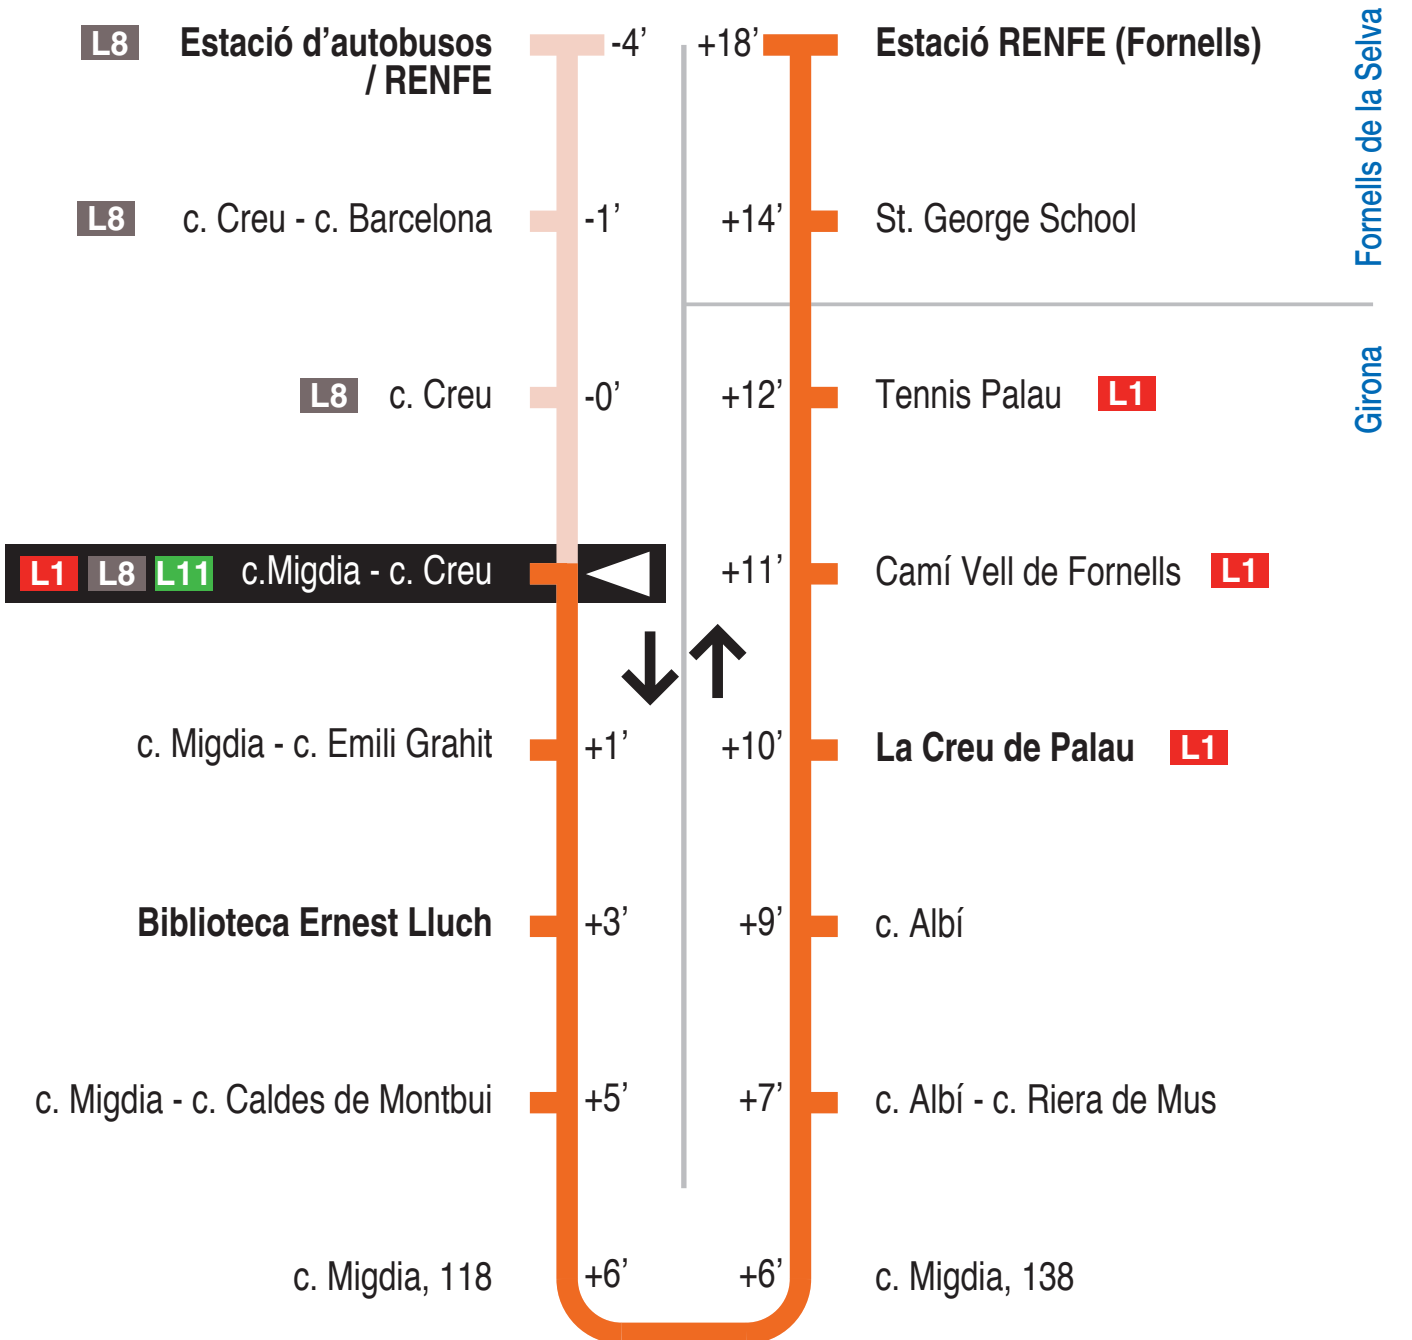

**L10** Estació d'autobusos / RENFE - Fornells de la Selva  
 c. Migdia - c. Creu 15306

Recorregut ja realitzat

**Hores de pas per parada: c. Migdia - c. Creu**

De dilluns a divendres feiners										60'
07.14	08.14	09.14	10.14	11.14	12.14	13.14	14.14	15.14	16.14	
17.14	18.14	19.14	20.14	21.14	21.44					
Dissabtes feiners										60'
07.14	08.14	09.14	10.14	11.14	12.14	13.14	14.14	15.14	16.14	
17.14	18.14	19.14	20.14	21.14	21.44					
Diumenges i festius										
No hi ha servei										

Per incidències del trànsit poden variar +/- 5 minuts