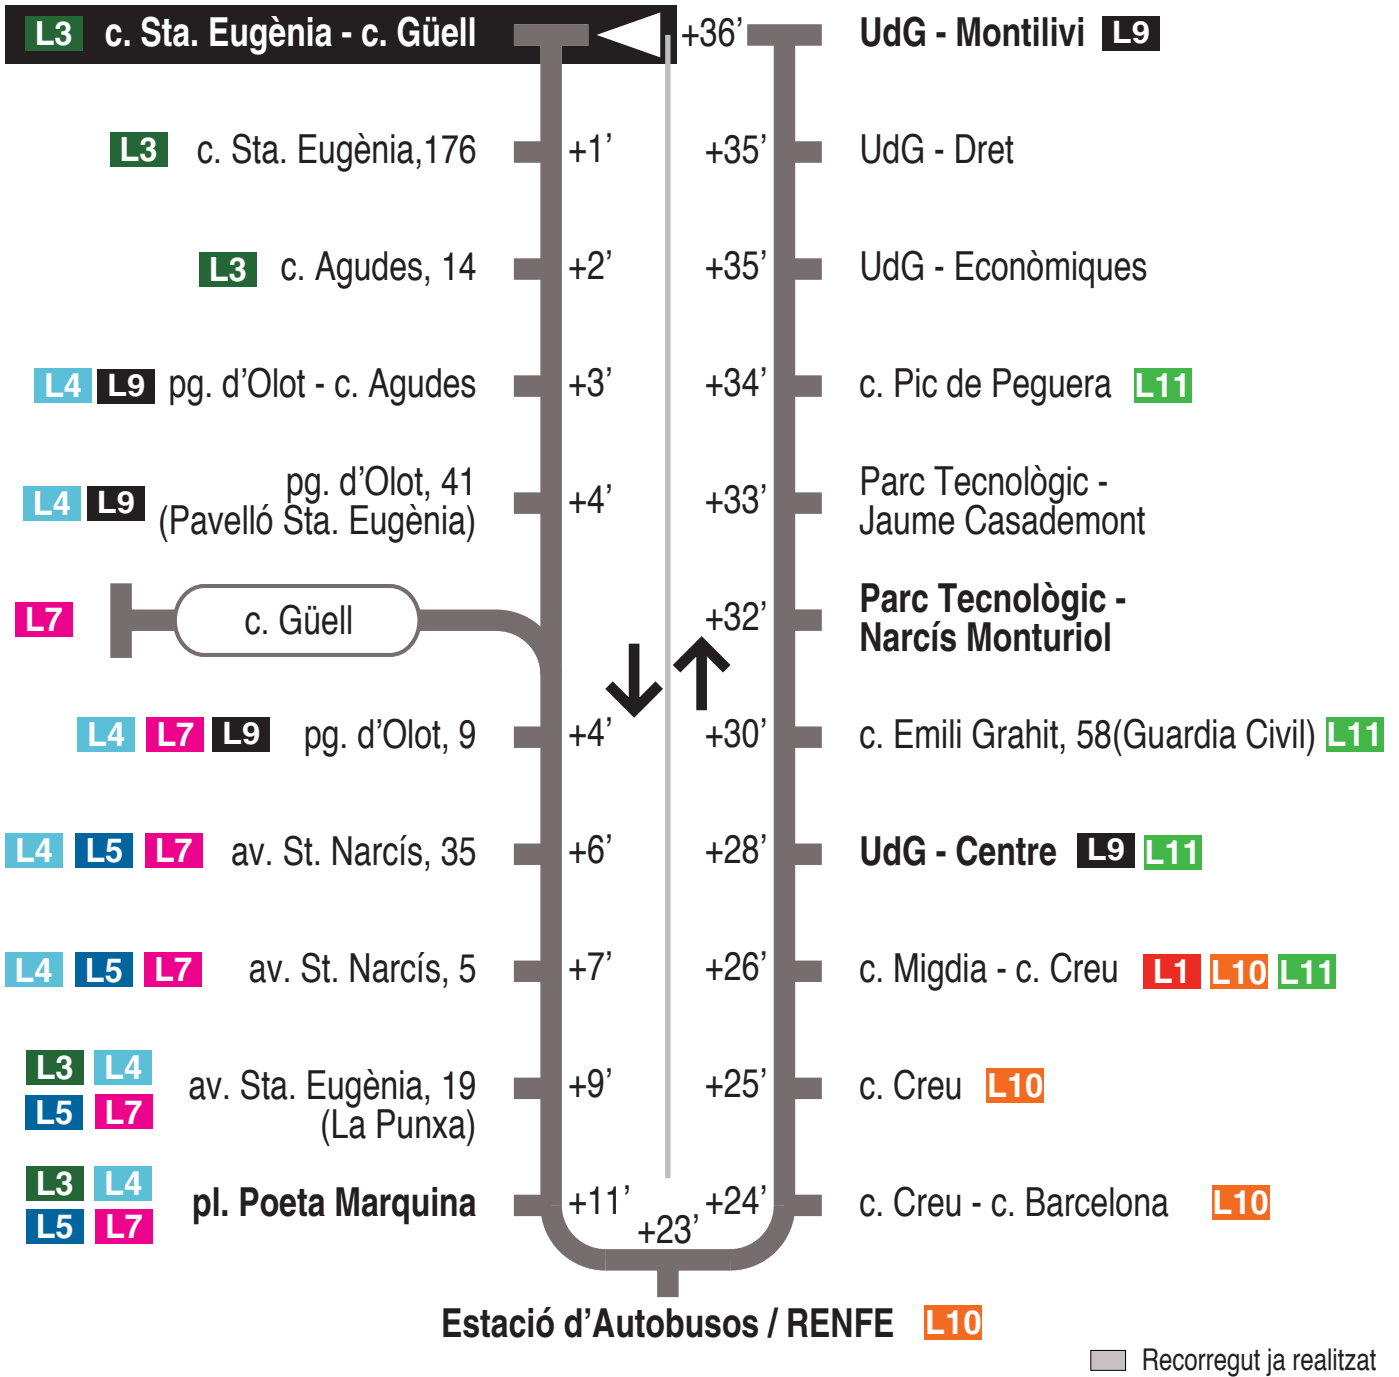

L8 Estació autobusos / RENFE - Parc Tecnològic
 Universitat de Girona / Montilivi
 c. Sta. Eugènia - c. Güell 15229

Hores de pas per parada: c. Sta. Eugènia - c. Güell

De dilluns a divendres feiners (excepte juliol i agost)		
07.22	07.52	08.22
De dilluns a divendres feiners (juliol i agost)		
No hi ha servei		
Dissabtes feiners		
No hi ha servei		
Diumenges i festius		
No hi ha servei		

Per incidències del trànsit poden variar +/- 5 minuts