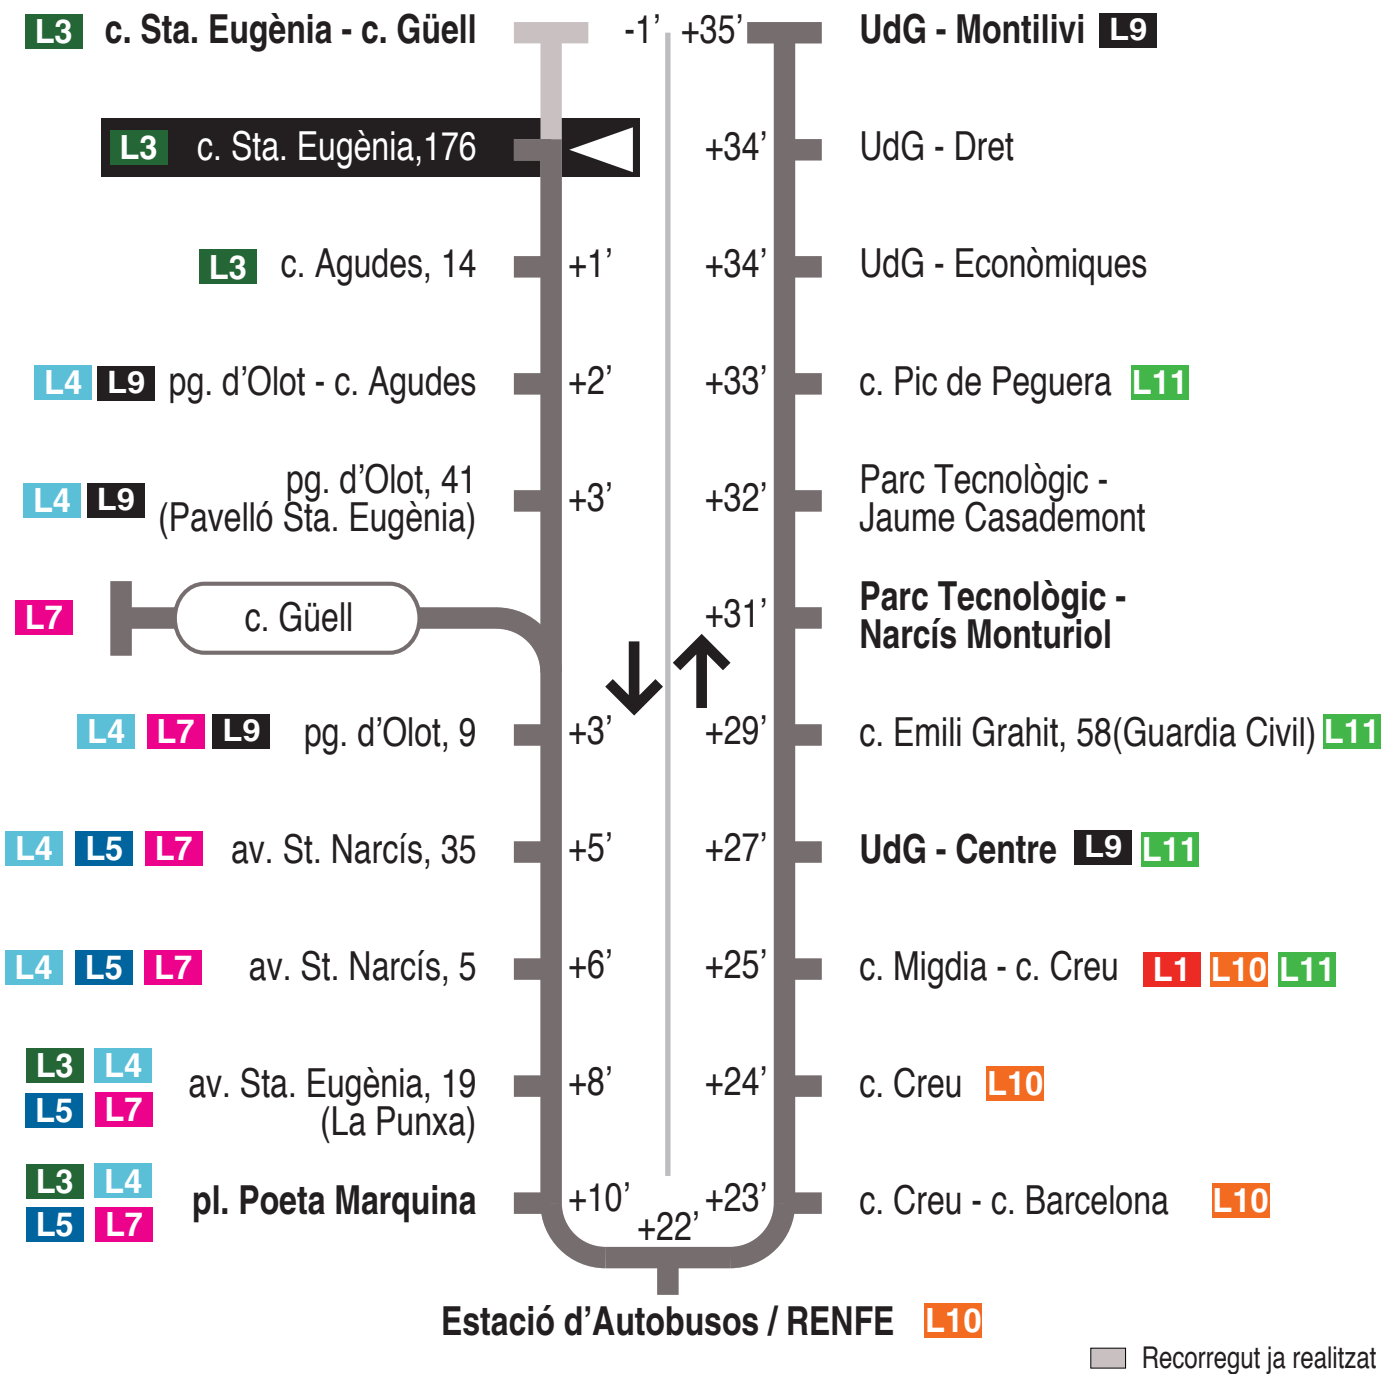

L8 Estació autobusos / RENFE - Parc Tecnològic
 Universitat de Girona / Montilivi
 c. Sta. Eugènia, 176 15228

Hores de pas per parada: c. Sta. Eugènia, 176

De dilluns a divendres feiners (excepte juliol i agost)
07.22 07.52 08.22
De dilluns a divendres feiners (juliol i agost)
No hi ha servei
Dissabtes feiners
No hi ha servei
Diumenges i festius
No hi ha servei

Per incidències del trànsit poden variar +/- 5 minuts