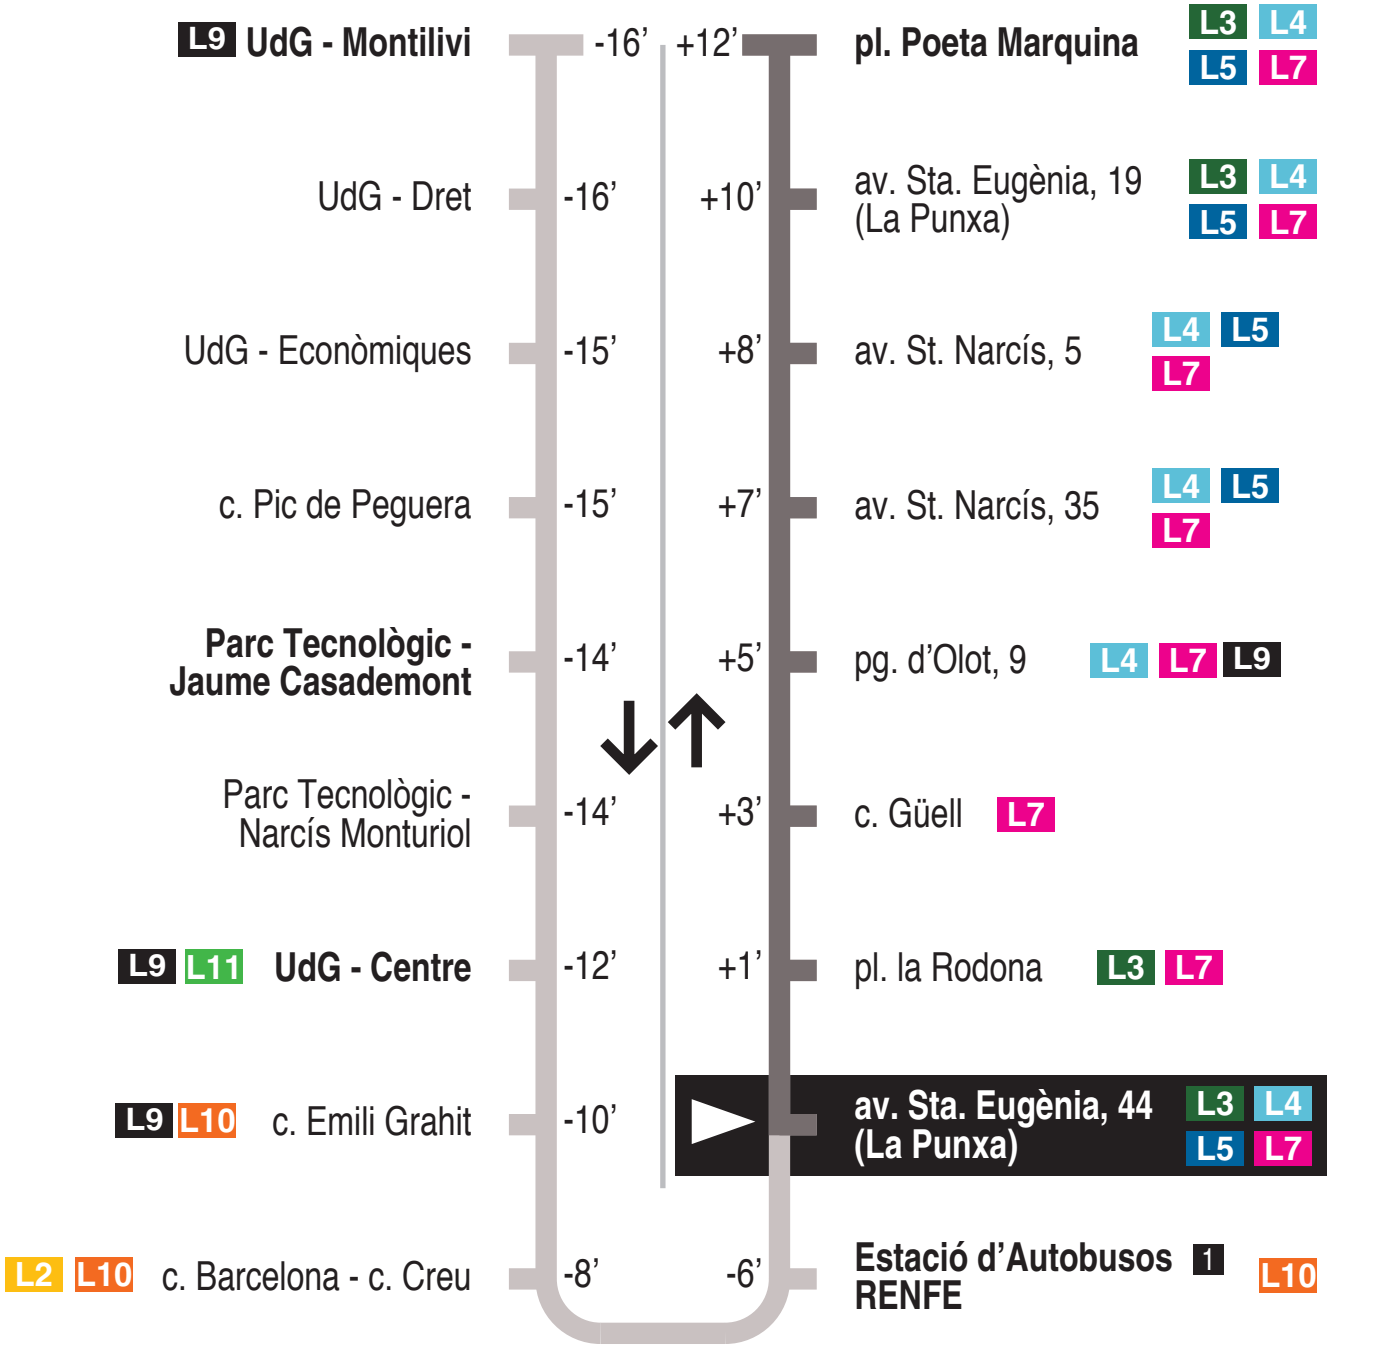

L8 Estació autobusos / RENFE - Parc Tecnològic
 Universitat de Girona / Montilivi
 av. Sta. Eugènia (la Punxa) 15226

■ Recorregut ja realitzat

Hores de pas per parada: av. Sta. Eugènia,44 (La Punxa)

De dilluns a divendres feiners (excepte juliol i agost)										30'
07.51	08.21	08.51	09.21	09.51	10.21	10.51	11.21	11.51	12.21	
12.51	13.21	13.51	14.21	14.51	15.21	15.51	16.21	16.51	17.21	
17.51	18.21	18.51	19.21	19.51	20.21	20.51	21.21	21.51		
De dilluns a divendres feiners (juliol i agost)										
No hi ha servei										
Dissabtes feiners										
No hi ha servei										
Diumenges i festius										
No hi ha servei										

Per incidències del trànsit poden variar +/- 5 minuts

1 Al juliol no circula pel trajecte del c. Santa Eugènia, c. Güell, passeig d'Olot i avinguda Sant Narcís. Únicament arriba fins l'estació d'autobusos / RENFE.

El trajecte no passa per c. Güell