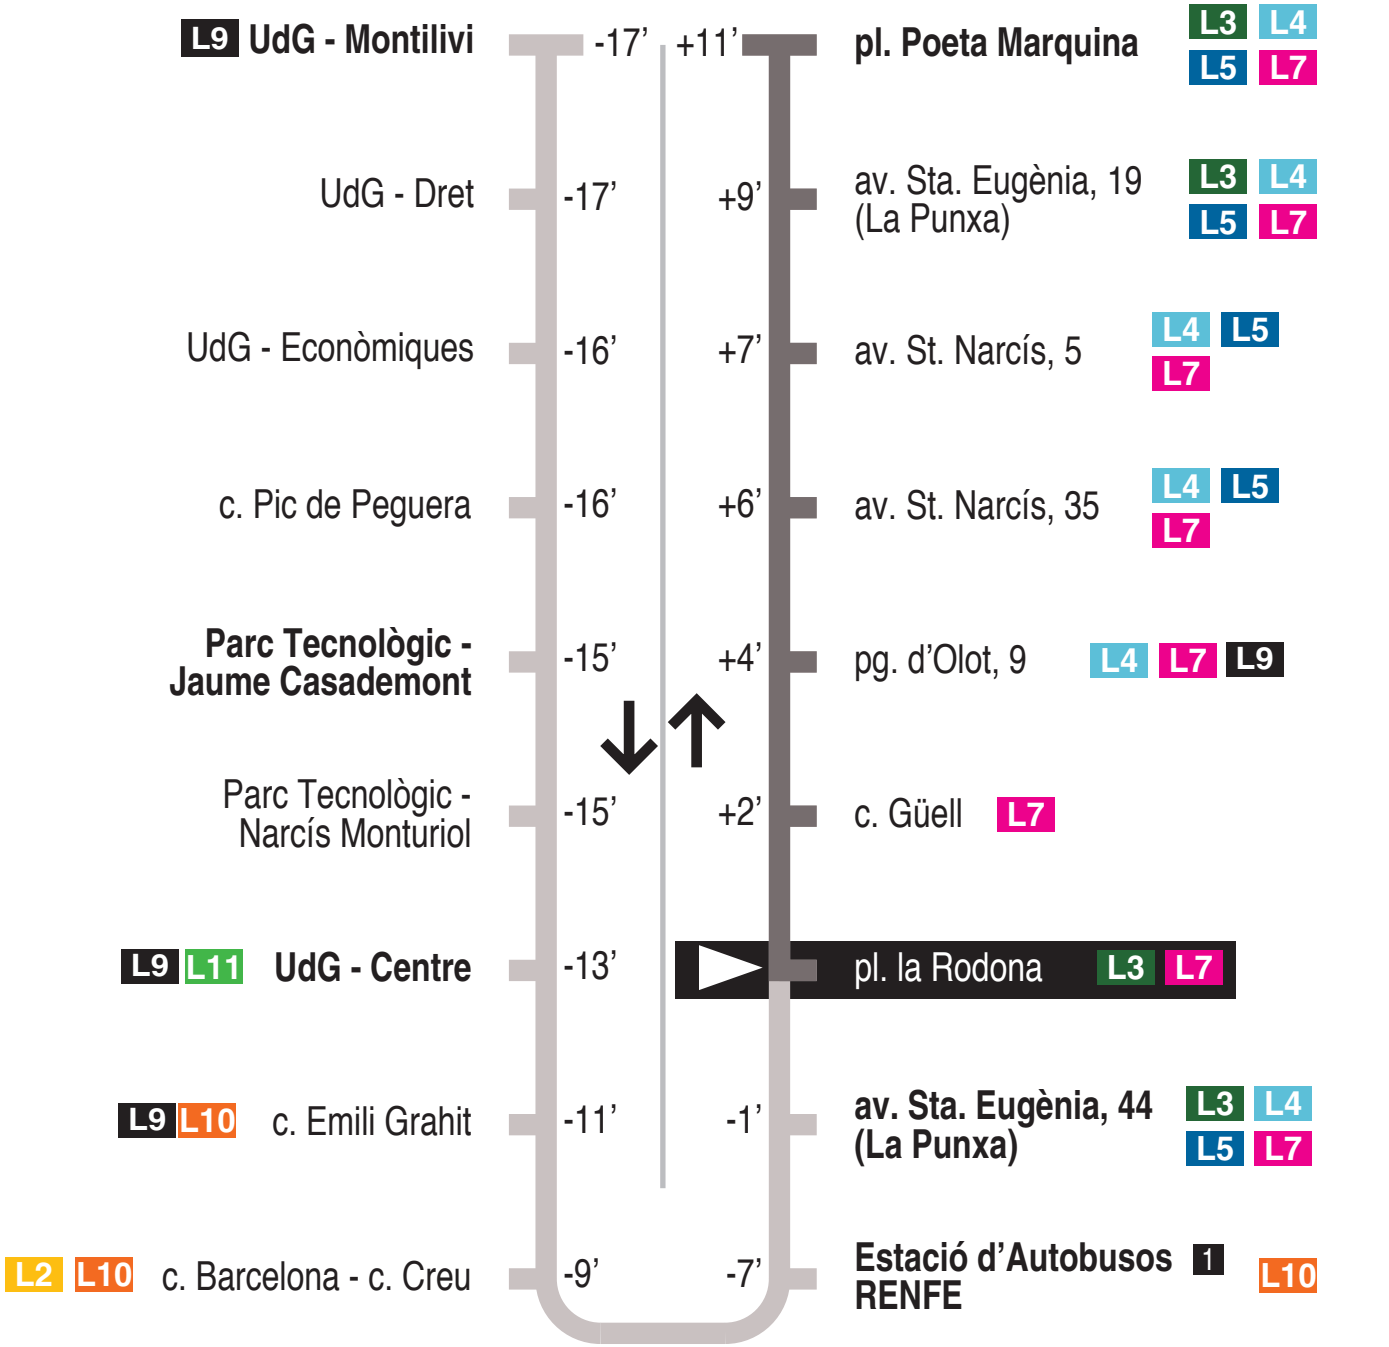

L8 Estació autobusos / RENFE - Parc Tecnològic
 Universitat de Girona / Montilivi
 pl. la Rodona 15225

Hores de pas per parada: pl. la Rodona

De dilluns a divendres feiners (excepte juliol i agost)										30'
07.52	08.22	08.52	09.22	09.52	10.22	10.52	11.22	11.52	12.22	
12.52	13.22	13.52	14.22	14.52	15.22	15.52	16.22	16.52	17.22	
17.52	18.22	18.52	19.22	19.52	20.22	20.52	21.22	21.52		
De dilluns a divendres feiners (juliol i agost)										
No hi ha servei										
Dissabtes feiners										
No hi ha servei										
Diumenges i festius										
No hi ha servei										

Per incidències del trànsit poden variar +/- 5 minuts

1 Al juliol no circula pel trajecte del c. Santa Eugènia, c. Güell, passeig d'Olot i avinguda Sant Narcís. Únicament arriba fins l'estació d'autobusos / RENFE.

El trajecte no passa per c. Güell