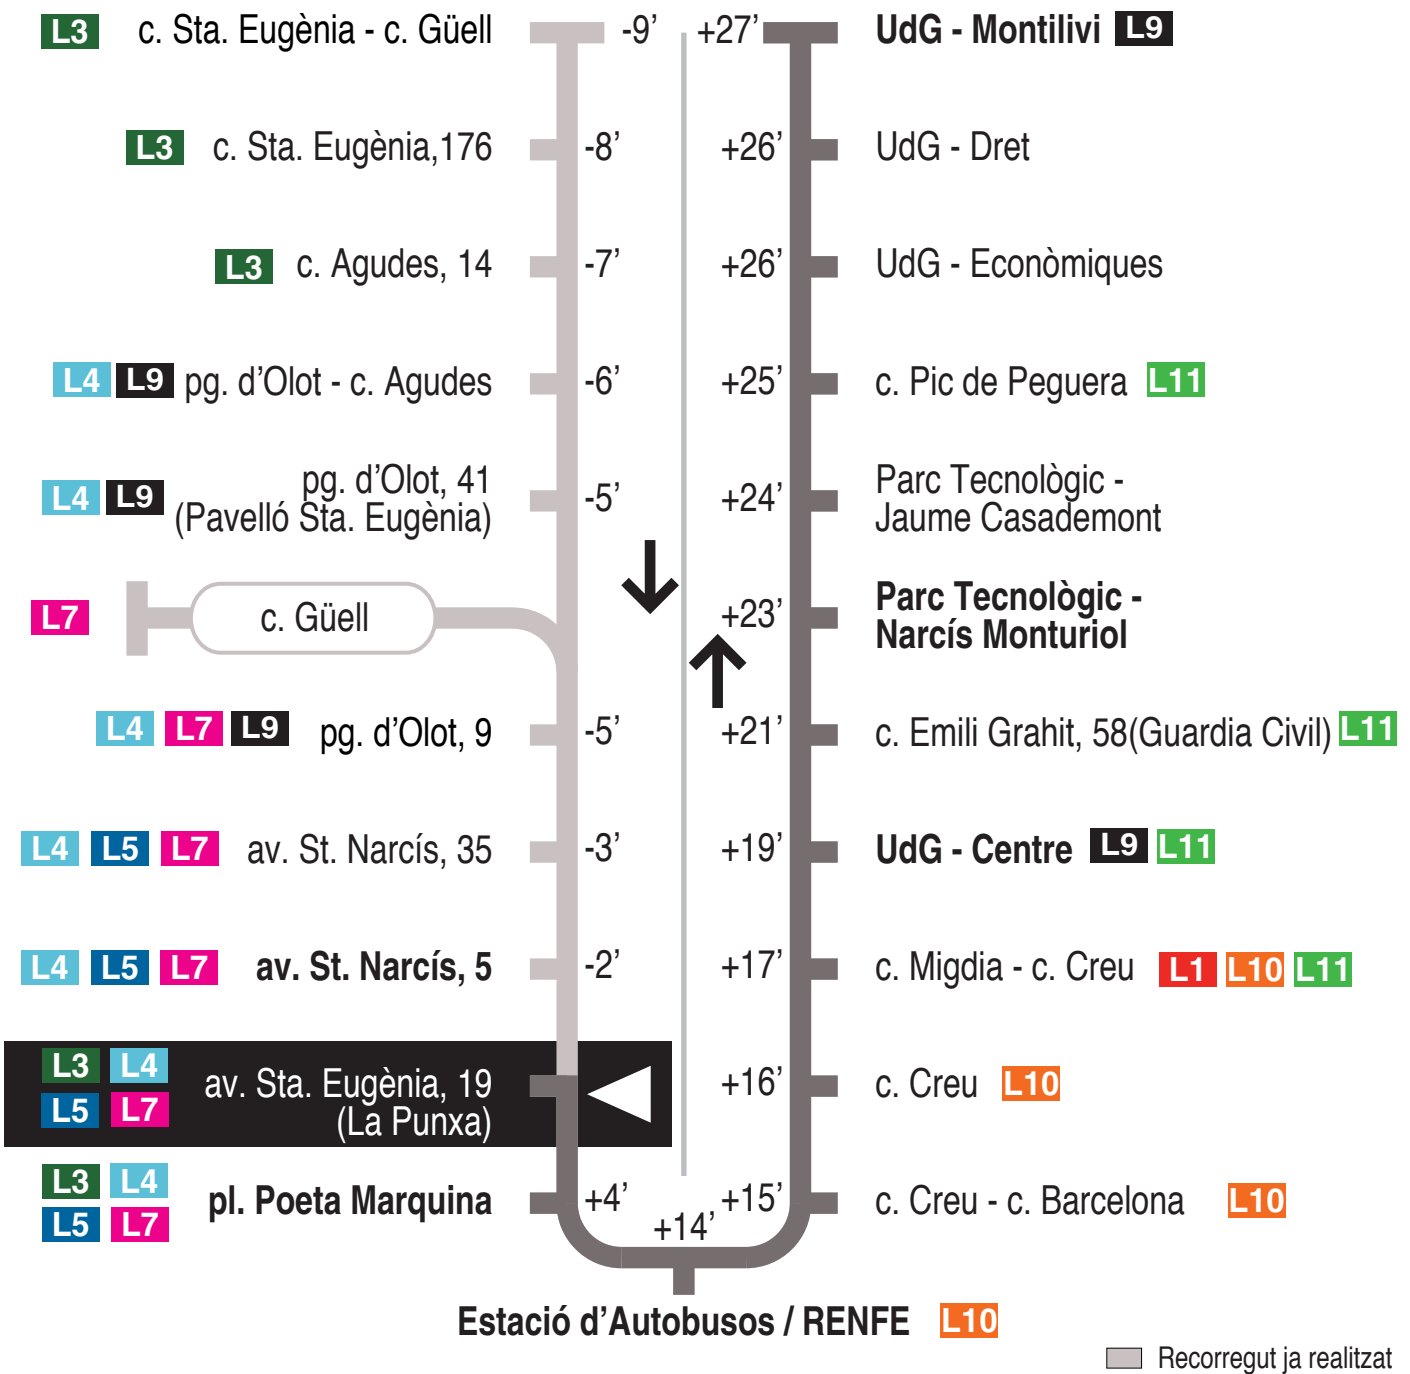

L8 Estació autobusos / RENFE - Parc Tecnològic
 Universitat de Girona / Montilivi
 av. Sta. Eugènia, 19 (La Punxa) 15224

Hores de pas per parada: av. Sta Eugènia, 19 (La Punxa)

De dilluns a divendres feiners (excepte juliol i agost)										30'
07.31	08.01	08.31	09.01	09.31	10.01	10.31	11.01	11.31	12.01	
12.31	13.01	13.31	14.01	14.31	15.01	15.31	16.01	16.31	17.01	
17.31	18.01	18.31	19.01	19.31	20.01	20.31	21.01	21.31		
De dilluns a divendres feiners (juliol i agost)										
No hi ha servei										
Dissabtes feiners										
No hi ha servei										
Diumenges i festius										
No hi ha servei										

Per incidències del trànsit poden variar +/- 5 minuts