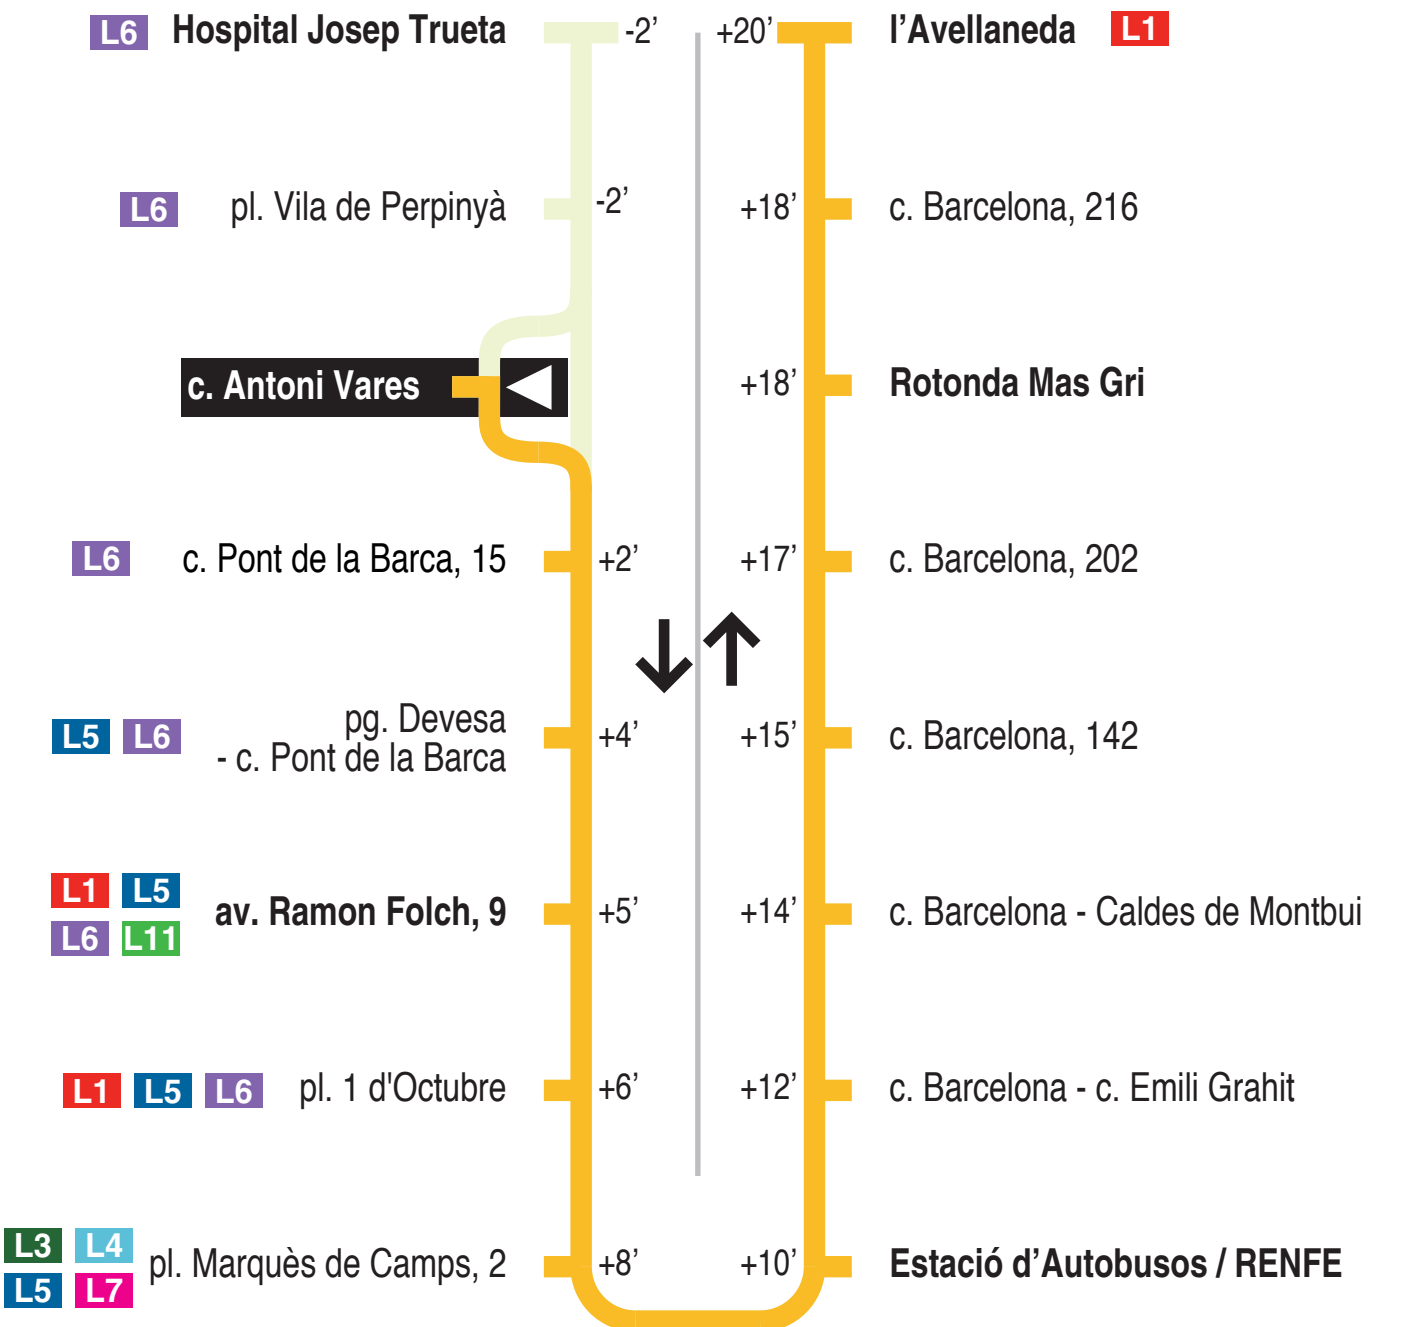

L2 Hospital Josep Trueta - Estació d'autobusos, Renfe - Avellaneda
 c. Antoni Vares 15322

Recorregut ja realitzat

Hores de pas per parada:

De dilluns a divendres feiners (excepte agost)										60'
09.32	10.32	11.32	12.32	13.32	14.32	15.32	16.32	17.32	18.32	
Dissabtes feiners i (dilluns a divendres feiners d'agost)										60'
09.17	10.17	11.17	12.17	13.17	14.17	15.17	16.17	17.17	18.17	
Diumenges i festius										120'
10.17	12.17	14.17	16.17	18.17						

Per incidències del trànsit poden variar +/- 5 minuts