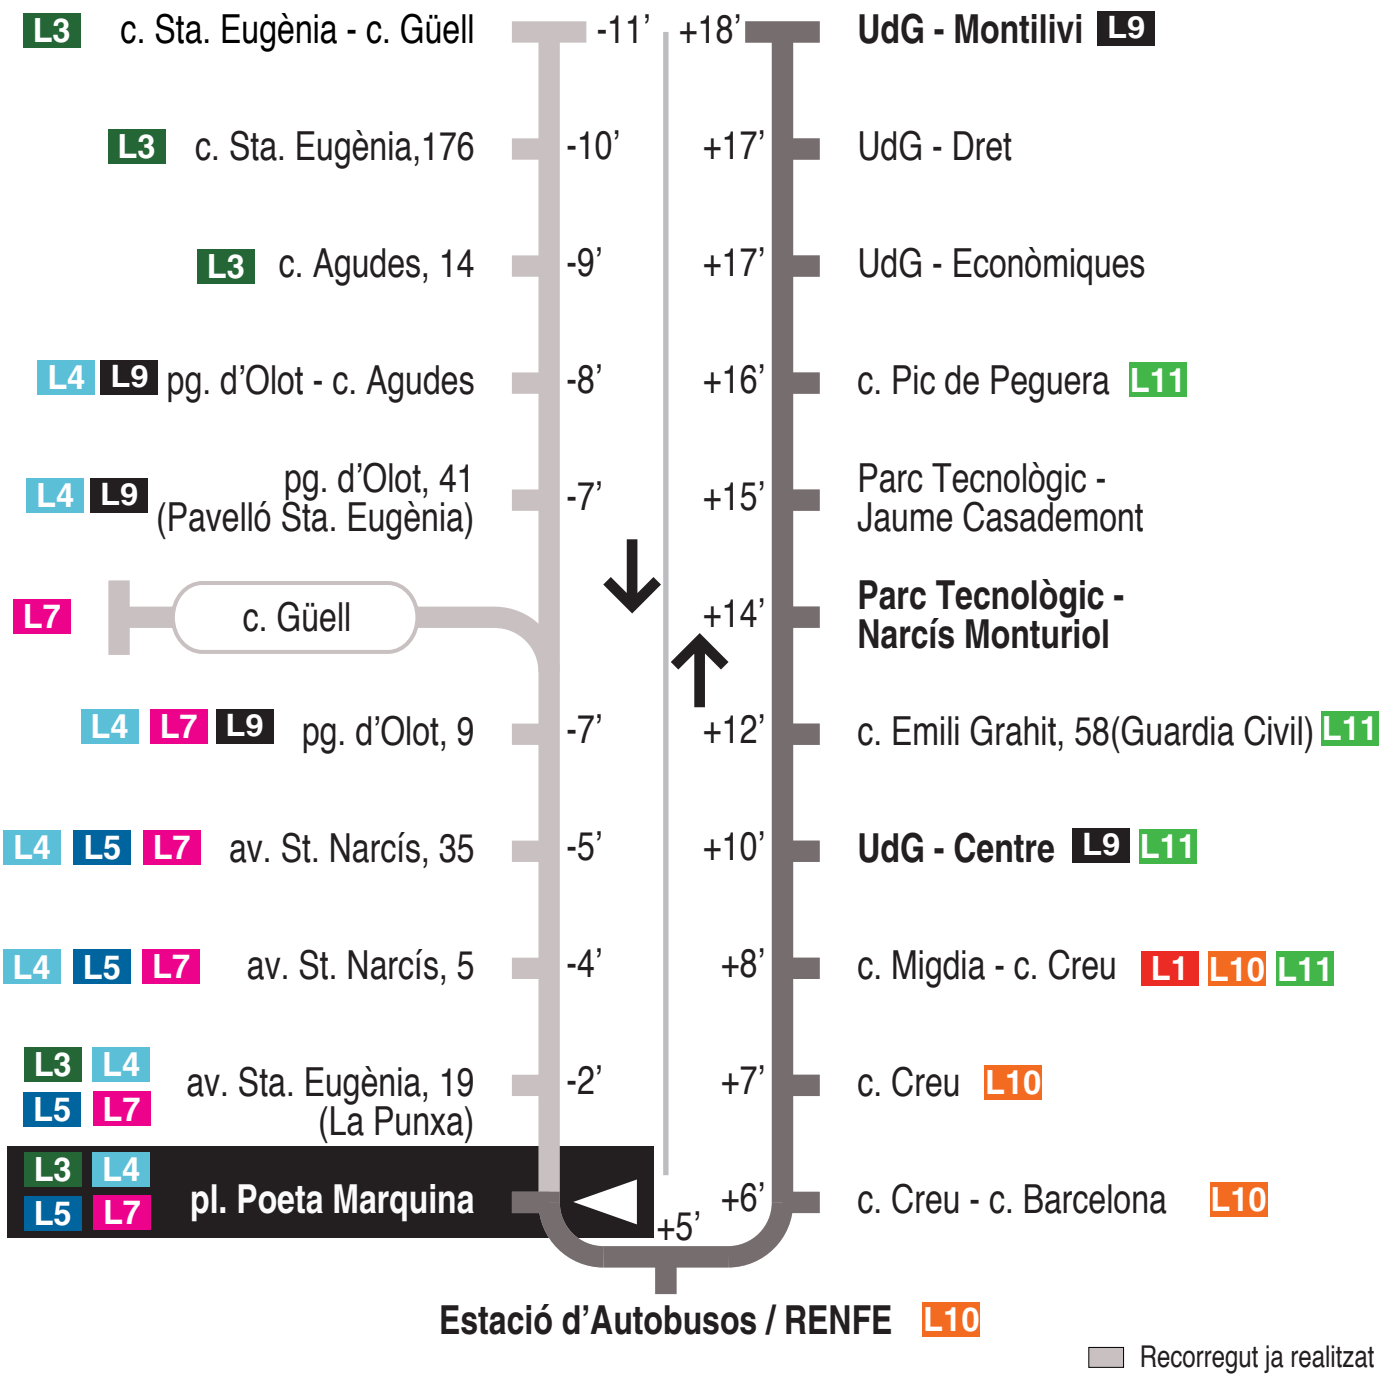

L8 Estació autobusos / RENFE - Parc Tecnològic
 Universitat de Girona / Montilivi
 pl. Poeta Marquina 15182

Hores de pas per parada: pl. Poeta Marquina

De dilluns a divendres feiners (excepte juliol i agost)										30'
07.20	07.40	08.10	08.40	09.10	09.40	10.10	10.40	11.10	11.40	
12.10	12.40	13.10	13.40	14.10	14.40	15.10	15.40	16.10	16.40	
17.10	17.40	18.10	18.40	19.10	19.40	20.10	20.40	21.10		
De dilluns a divendres feiners (juliol i agost)										
No hi ha servei										
Dissabtes feiners										
No hi ha servei										
Diumenges i festius										
No hi ha servei										

Per incidències del trànsit poden variar +/- 5 minuts