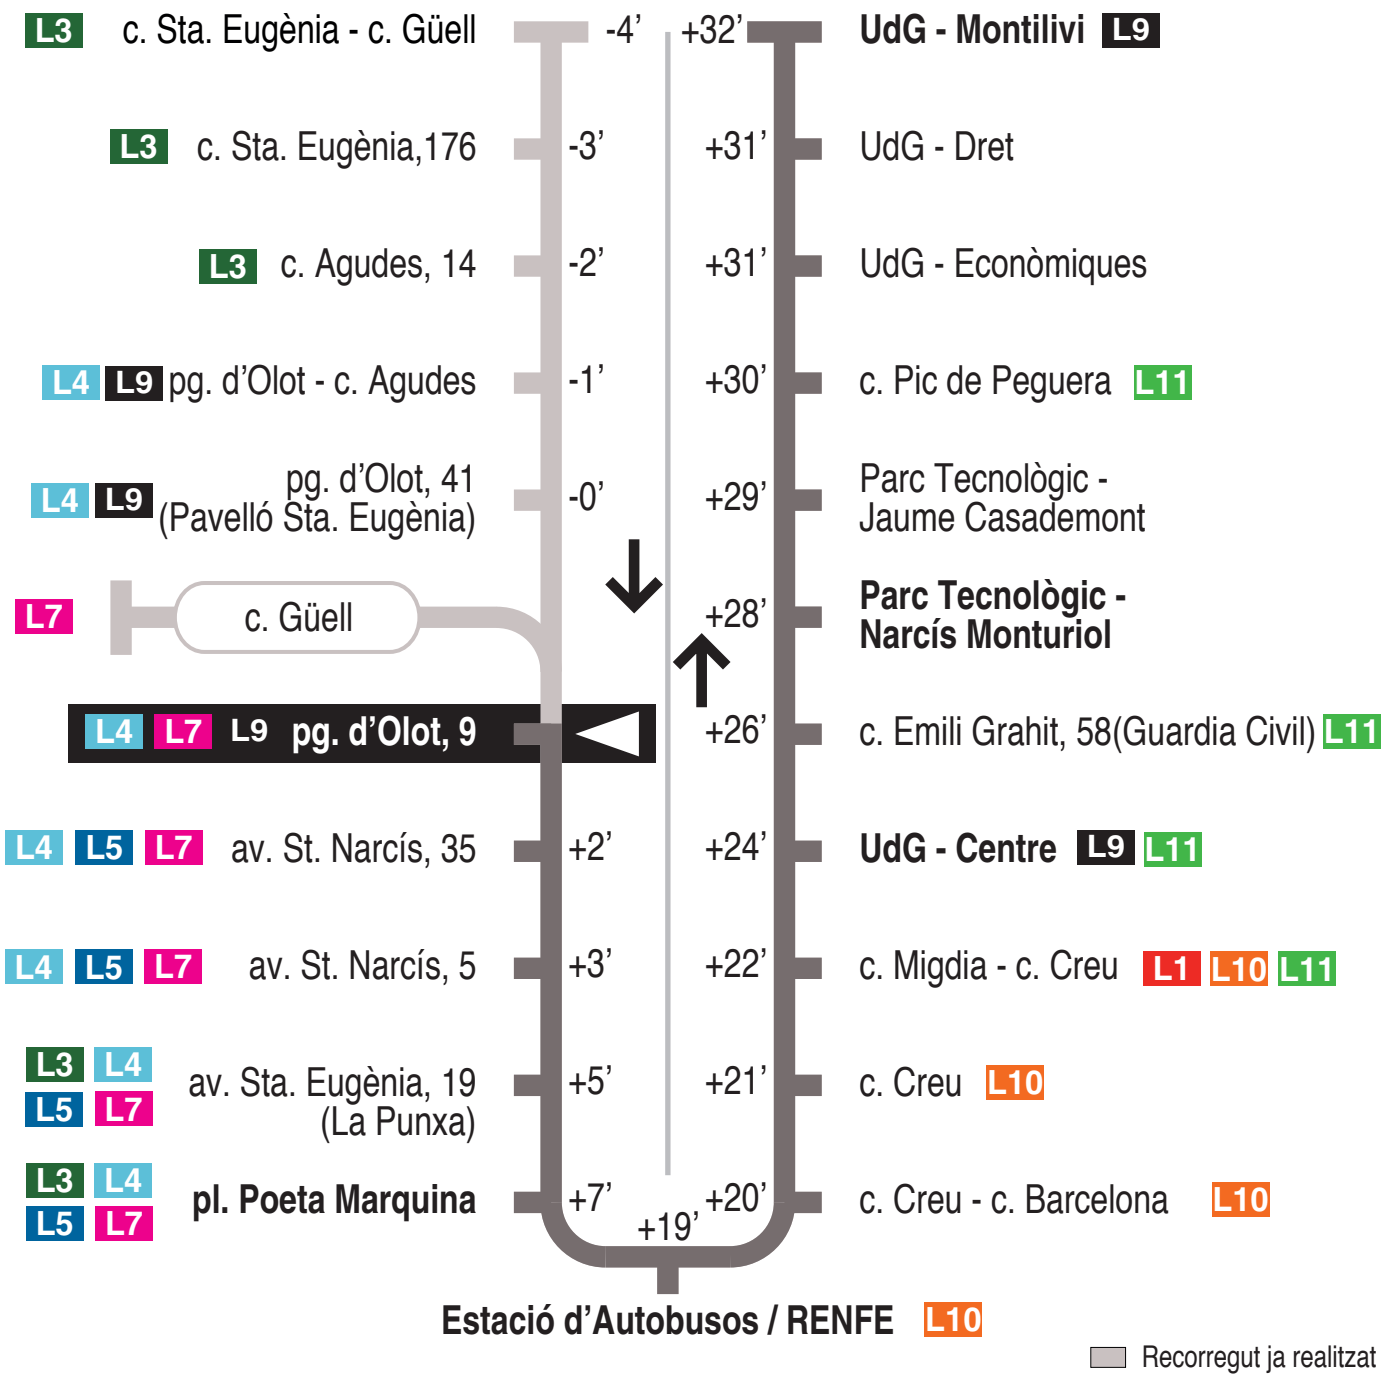

**L8** Estació autobusos / RENFE - Parc Tecnològic  
 Universitat de Girona / Montilivi  
 Passeig d'Olot, 9 15159

**Hores de pas per parada: Passeig d'Olot, 9**

De dilluns a divendres feiners (excepte juliol i agost)										30'
07.26	07.56	08.26	08.56	09.26	09.56	10.26	10.56	11.26	11.56	
12.26	12.56	13.26	13.56	14.26	14.56	15.26	15.56	16.26	16.56	
17.26	17.56	18.26	18.56	19.26	19.56	20.26	20.56	21.26		
De dilluns a divendres feiners (juliol i agost)										
No hi ha servei										
Dissabtes feiners										
No hi ha servei										
Diumenges i festius										
No hi ha servei										

Per incidències del trànsit poden variar +/- 5 minuts