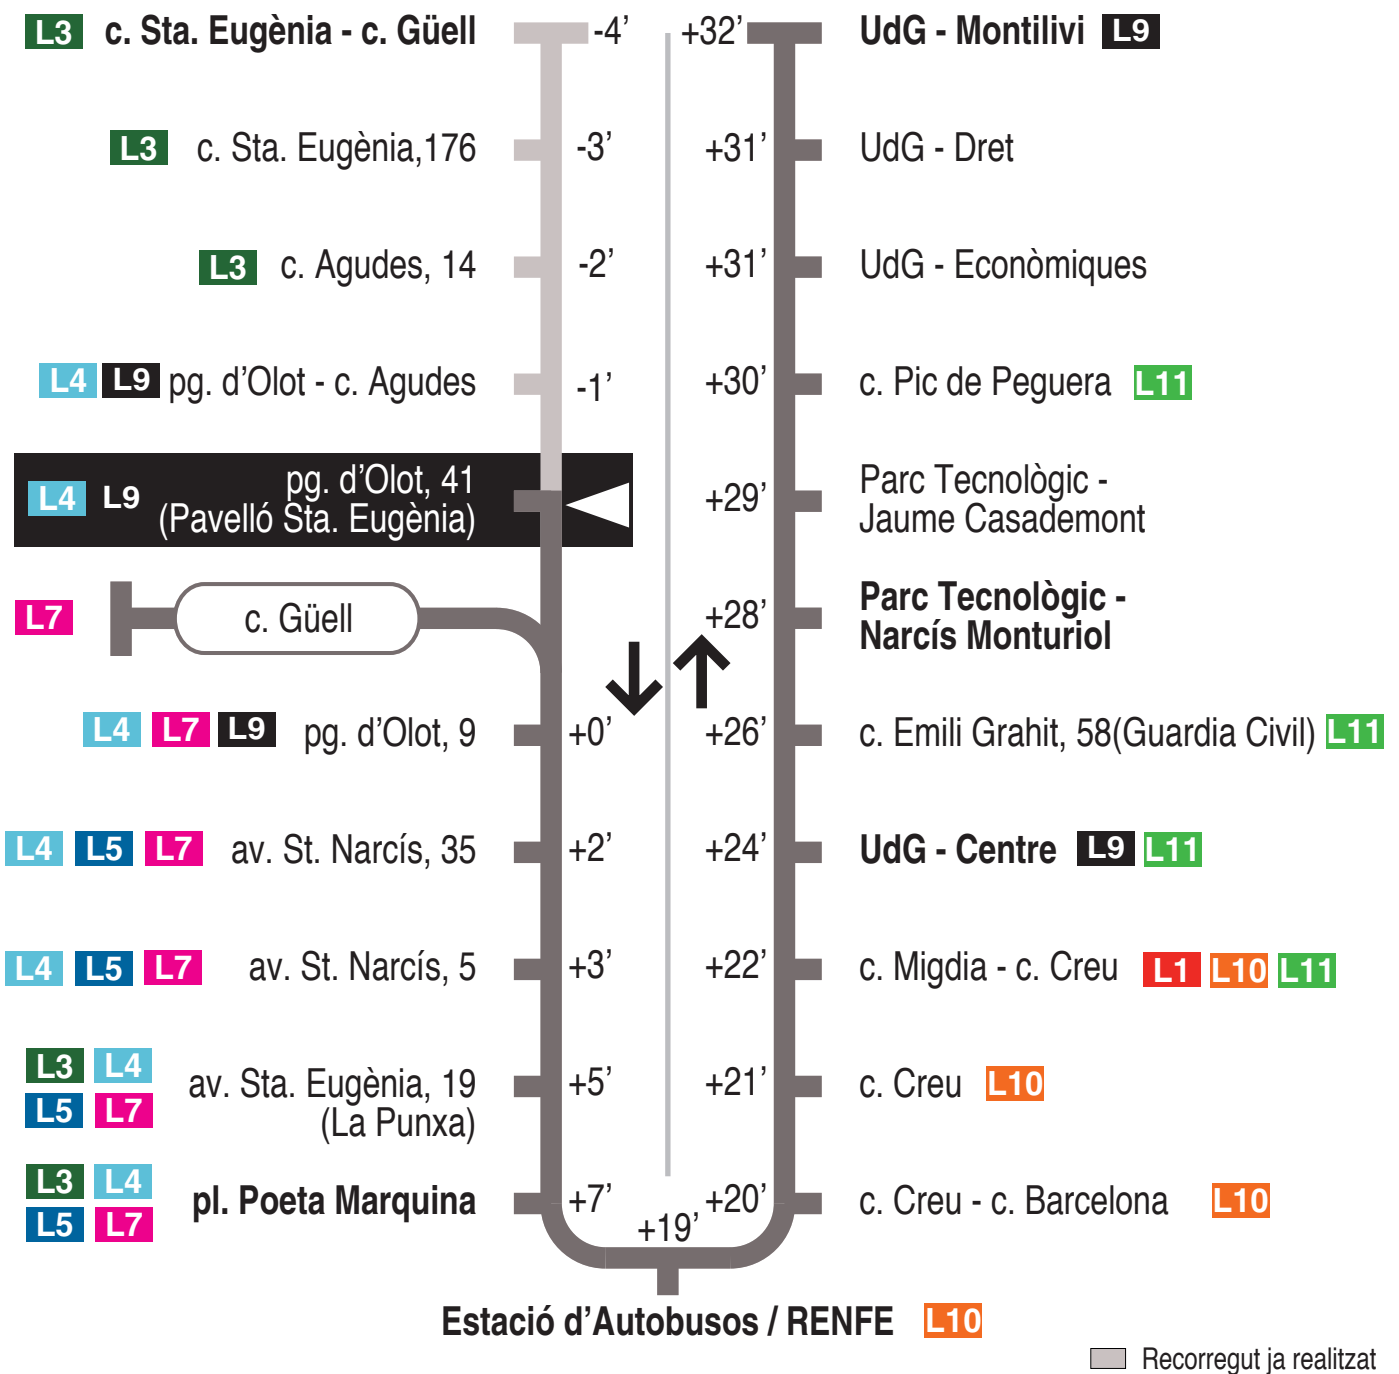

L8 Estació autobusos / RENFE - Parc Tecnològic
 Universitat de Girona / Montilivi
 pg. d'Olot, 41 (Pavelló Sta.Eugènia) 15156

Hores de pas per parada: pg. d'Olot, 41 (Pavelló Sta. Eugènia)

De dilluns a divendres feiners (excepte juliol i agost)

07.24 07.54 08.24

De dilluns a divendres feiners (juliol i agost)

No hi ha servei

Dissabtes feiners

No hi ha servei

Diumenges i festius

No hi ha servei

Per incidències del trànsit poden variar +/- 5 minuts