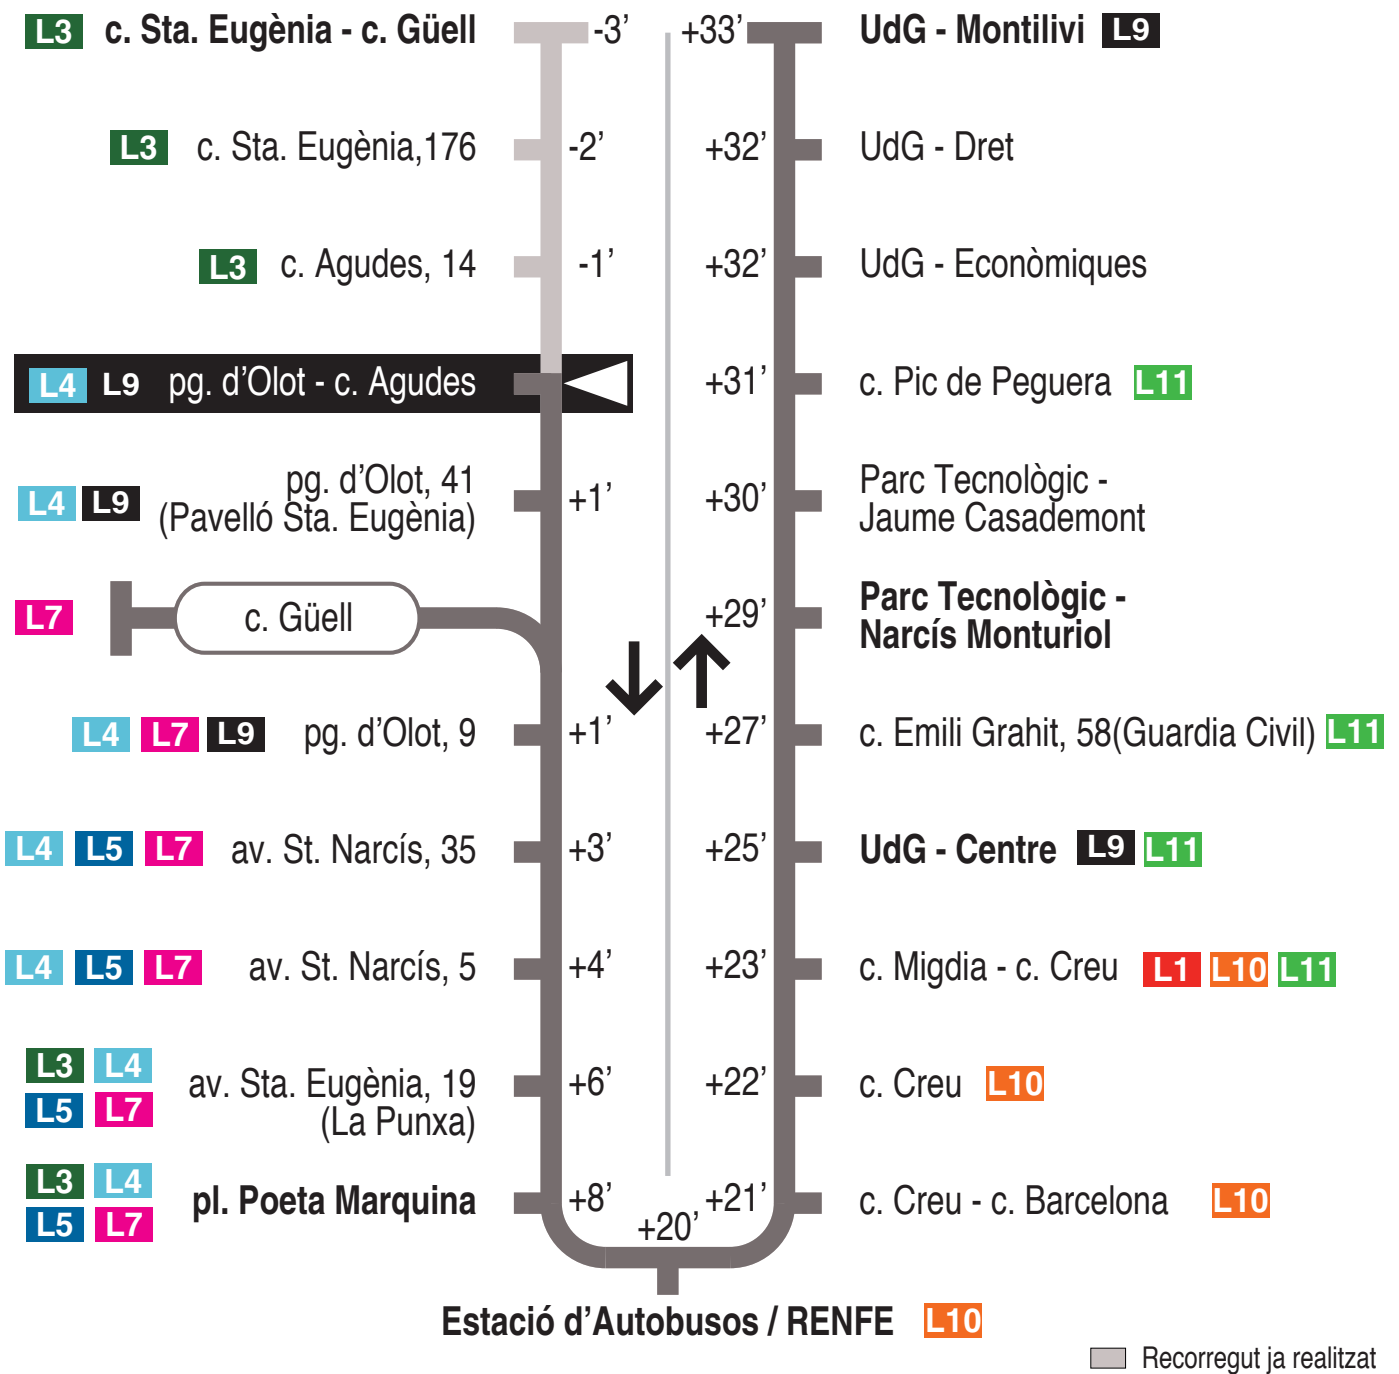

L8 Estació autobusos / RENFE - Parc Tecnològic
 Universitat de Girona / Montilivi
 pg. d'Olot - c. Agudes 15155

Hores de pas per parada: pg. d'Olot - c. Agudes

De dilluns a divendres feiners (excepte juliol i agost)
07.24 07.54 08.24
De dilluns a divendres feiners (juliol i agost)
No hi ha servei
Dissabtes feiners
No hi ha servei
Diumenges i festius
No hi ha servei

Per incidències del trànsit poden variar +/- 5 minuts