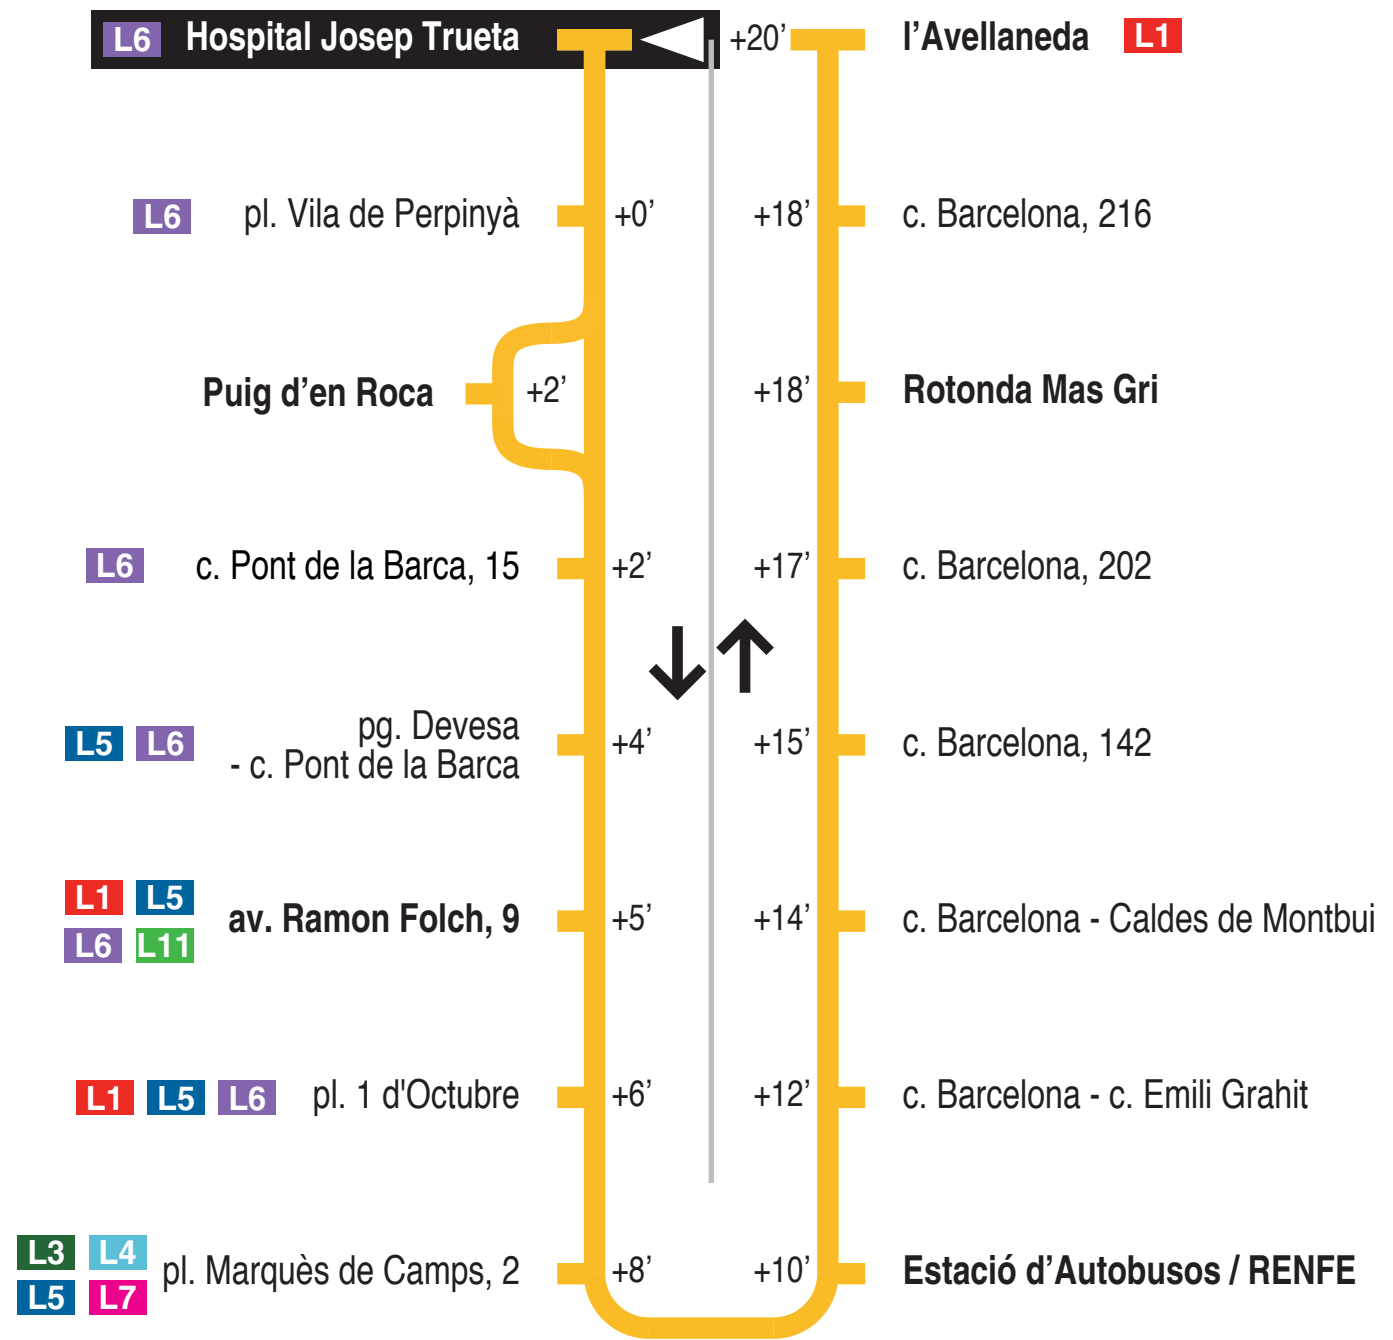

L2 Hospital Josep Trueta - Estació d'autobusos, Renfe - Avellaneda
Hospital Josep Trueta 15121

■ Recorregut ja realitzat

Hores de pas per parada: Hospital Josep Trueta

De dilluns a divendres feiners (excepte agost)										15'
07.00	07.15	07.30	07.45	08.00	08.15	08.30	08.45	09.00	09.15	
09.30	09.45	10.00	10.15	10.30	10.45	11.00	11.15	11.30	11.45	
12.00	12.15	12.30	12.45	13.00	13.15	13.30	13.45	14.00	14.15	
14.30	14.45	15.00	15.15	15.30	15.45	16.00	16.15	16.30	16.45	
17.00	17.15	17.30	17.45	18.00	18.15	18.30	18.45	19.00	19.15	
19.30	19.45	20.00	20.15	20.30	20.45	21.00	21.15	21.30	21.45	
22.00	22.15	1								
Dissabtes feiners i (dilluns a divendres feiners d'agost)										30'
07.15	07.45	08.15	08.45	09.15	09.45	10.15	10.45	11.15	11.45	
12.15	12.45	13.15	13.45	14.15	14.45	15.15	15.45	16.15	16.45	
17.15	17.45	18.15	18.45	19.15	19.45	20.15	20.45	21.15	21.45	
22.15	1									
Diumenges i festius										60'
10.15	11.15	12.15	13.15	14.15	15.15	16.15	17.15	18.15	19.15	
20.15	21.15									

Per incidències del trànsit poden variar +/- 5 minuts

1 El recorregut finalitza a rotonda Mas Gri

Recorregut per Puig d'en Roca