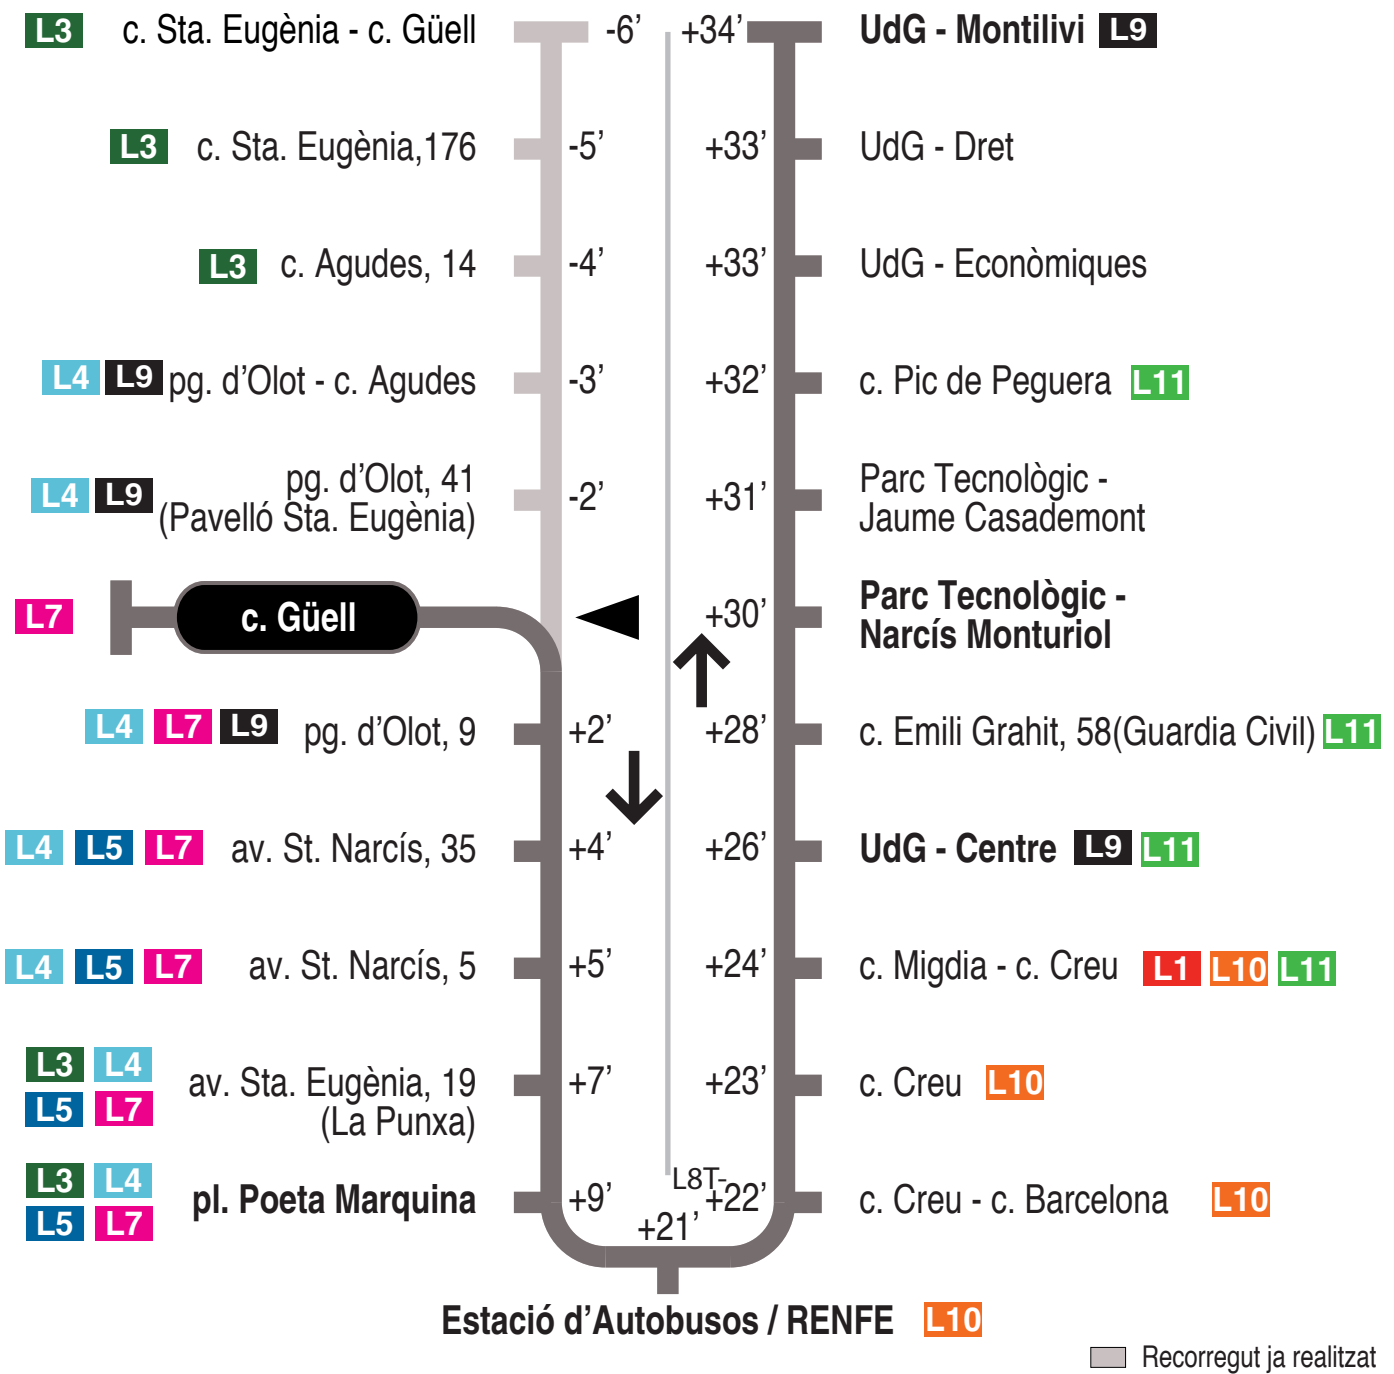

L8 Estació autobusos / RENFE - Parc Tecnològic
 Universitat de Girona / Montilivi
 c. Güell 15119

■ Recorregut ja realitzat

Hores de pas per parada: c. Güell

De dilluns a divendres feiners (excepte juliol i agost)										30'
08.54	09.24	09.54	10.24	10.54	11.24	11.54	12.24	12.54	13.24	
13.54	14.24	14.54	15.24	15.54	16.24	16.54	17.24	17.54	18.24	
18.54	19.24	19.54	20.24	20.54	21.24					
De dilluns a divendres feiners (juliol i agost)										
No hi ha servei										
Dissabtes feiners										
No hi ha servei										
Diumenges i festius										
No hi ha servei										

Per incidències del trànsit poden variar +/- 5 minuts