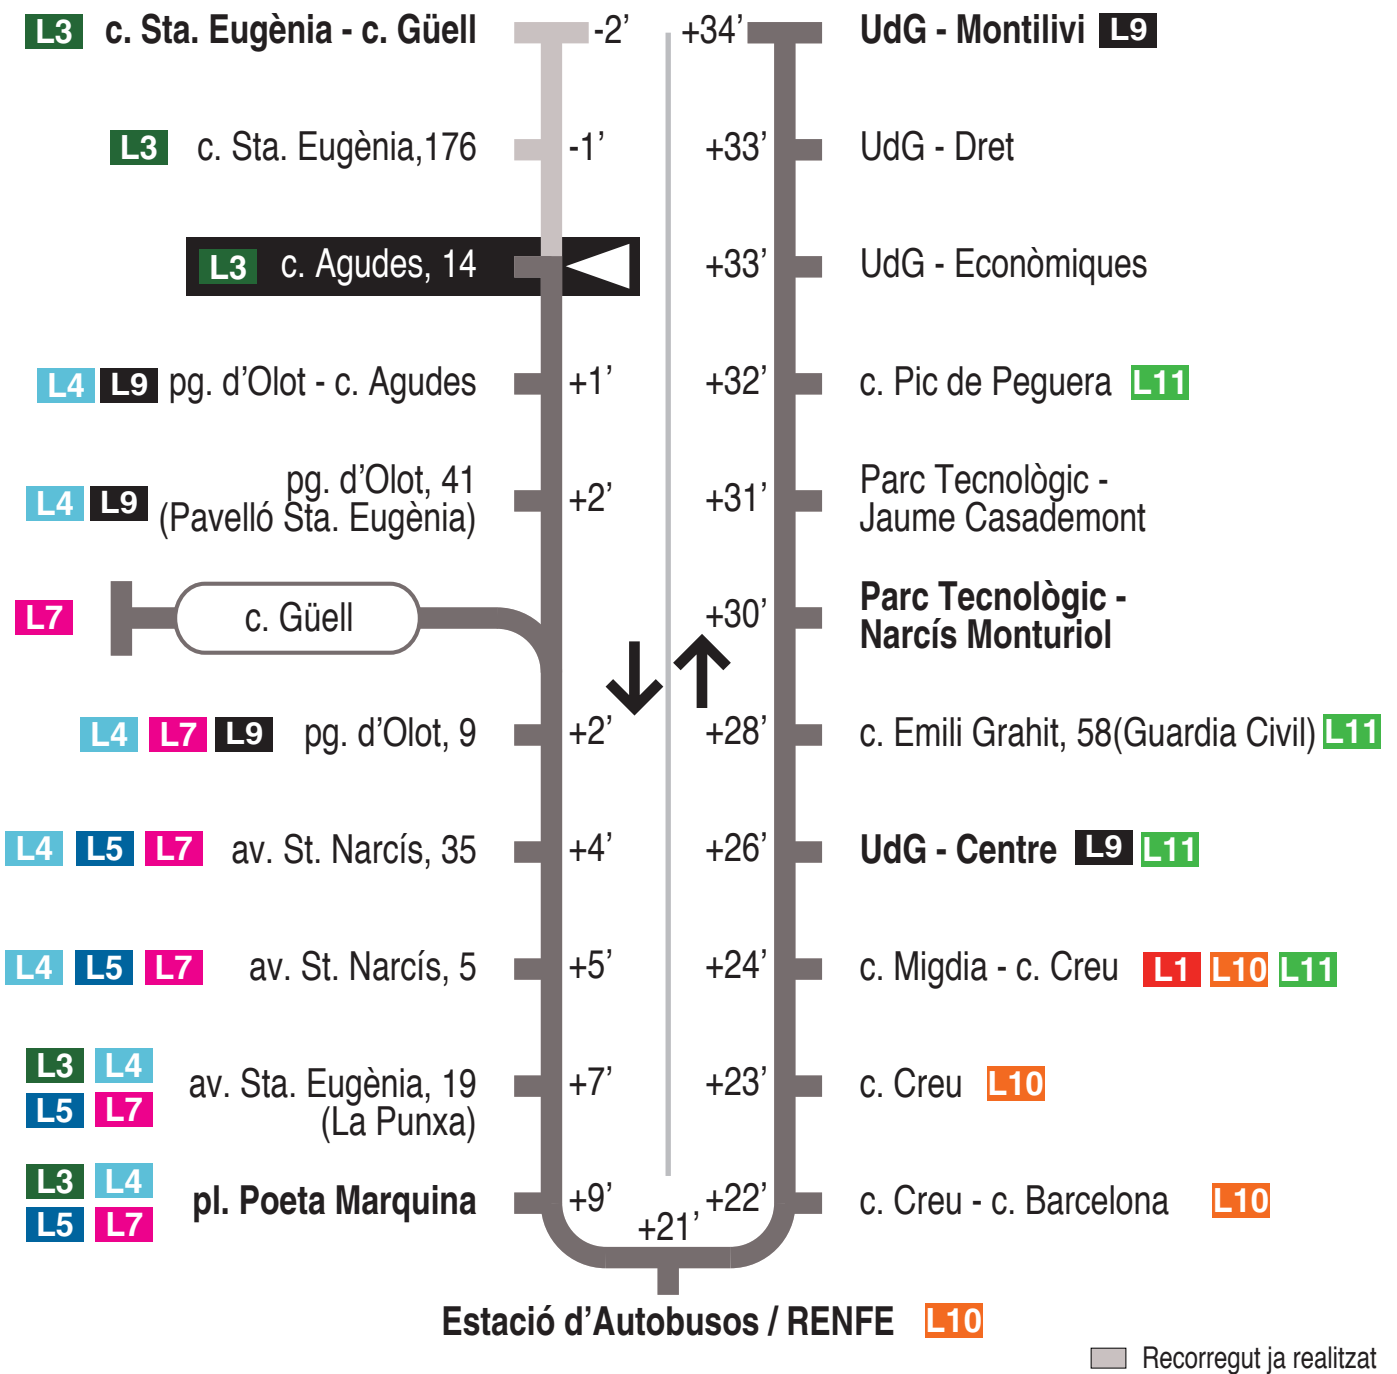

L8 Estació autobusos / RENFE - Parc Tecnològic
 Universitat de Girona / Montilivi
 c. Agudes, 14 15088

Hores de pas per parada: c. Agudes, 14

De dilluns a divendres feiners (excepte juliol i agost)
07.23 07.53 08.23
De dilluns a divendres feiners (juliol i agost)
No hi ha servei
Dissabtes feiners
No hi ha servei
Diumenges i festius
No hi ha servei

Per incidències del trànsit poden variar +/- 5 minuts