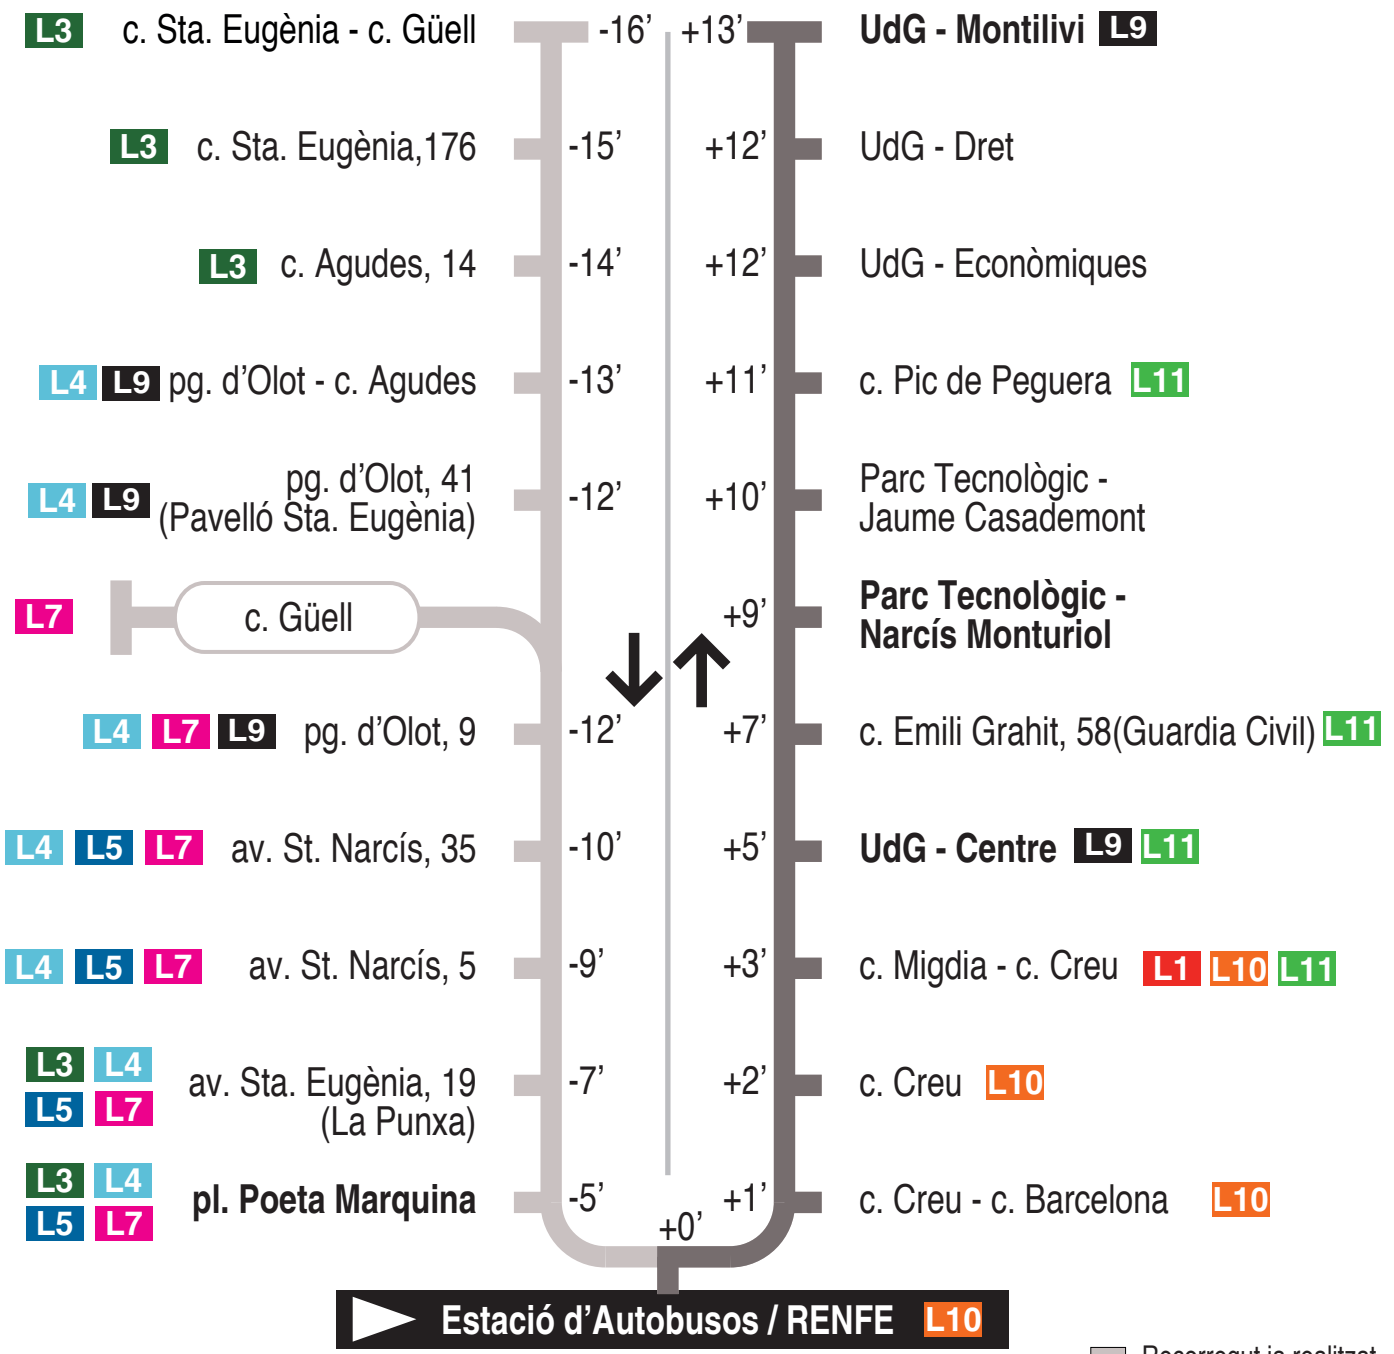

L8 Estació autobusos / RENFE - Parc Tecnològic
 Universitat de Girona / Montilivi
 Estació d'Autobusos / RENFE 15079

Hores de pas per parada: Estació d'Autobusos / RENFE

De dilluns a divendres feiners (excepte juliol i agost)										30'
07.25	07.45	08.15	08.45	09.15	09.45	10.15	10.45	11.15	11.45	
12.15	12.45	13.15	13.45	14.15	14.45	15.15	15.45	16.15	16.45	
17.15	17.45	18.15	18.45	19.15	19.45	20.15	20.45	21.15		
De dilluns a divendres feiners (juliol) - *(A l'agost no hi ha servei)										30'
07.25	07.45	08.15	08.45	09.15	09.45	10.15	10.45	11.15	11.45	
12.15	12.45	13.15	13.45	14.15	14.45	15.15	15.45	16.15	16.45	
17.15	17.45	18.15	18.45	19.15	19.45	20.15	20.45	21.15		
Dissabtes feiners										
No hi ha servei										
Diumenges i festius										
No hi ha servei										

Per incidències del trànsit poden variar +/- 5 minuts