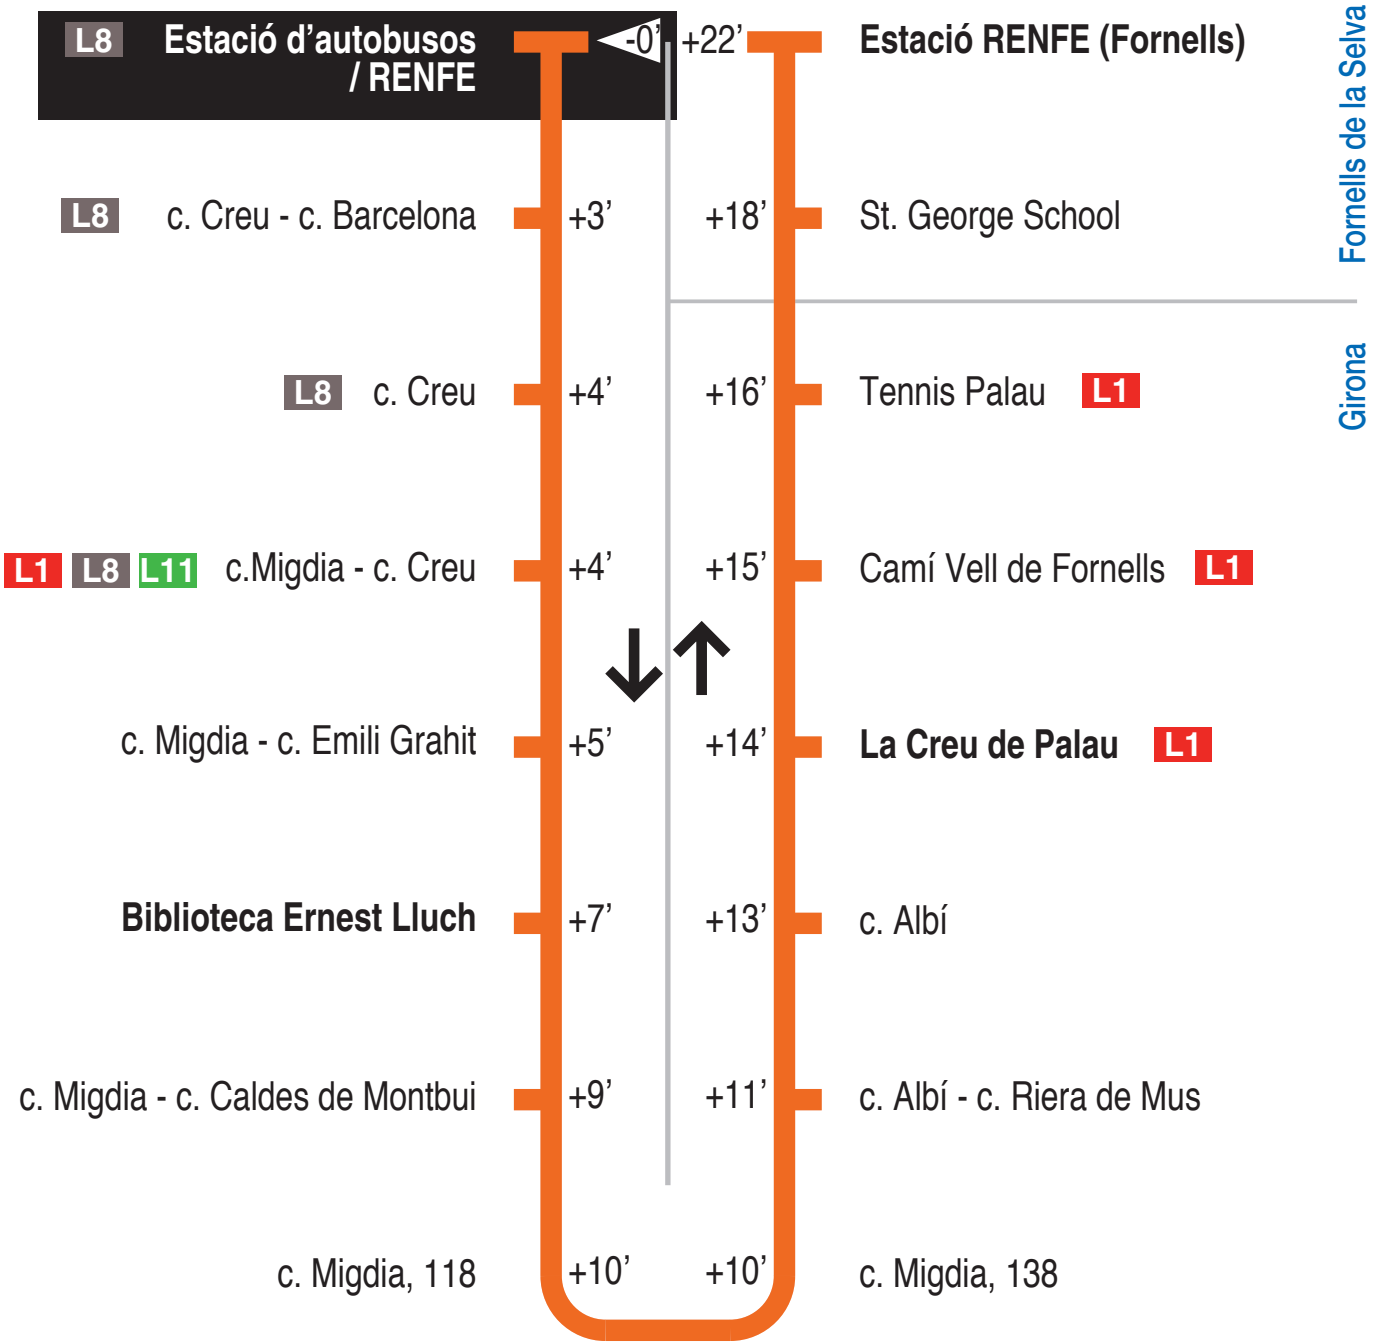

L10 Estació d'autobusos / RENFE - Fornells de la Selva
 Estació d'autobusos / RENFE 15079

Recorregut ja realitzat

Hores de pas per parada: Estació d'Autobusos / RENFE

De dilluns a divendres feiners										60'
07.10	08.10	09.10	10.10	11.10	12.10	13.10	14.10	15.10	16.10	
17.10	18.10	19.10	20.10	21.10	21.40					
Dissabtes feiners										60'
07.10	08.10	09.10	10.10	11.10	12.10	13.10	14.10	15.10	16.10	
17.10	18.10	19.10	20.10	21.10	21.40					
Diumenges i festius										
No hi ha servei										

Per incidències del trànsit poden variar +/- 5 minuts