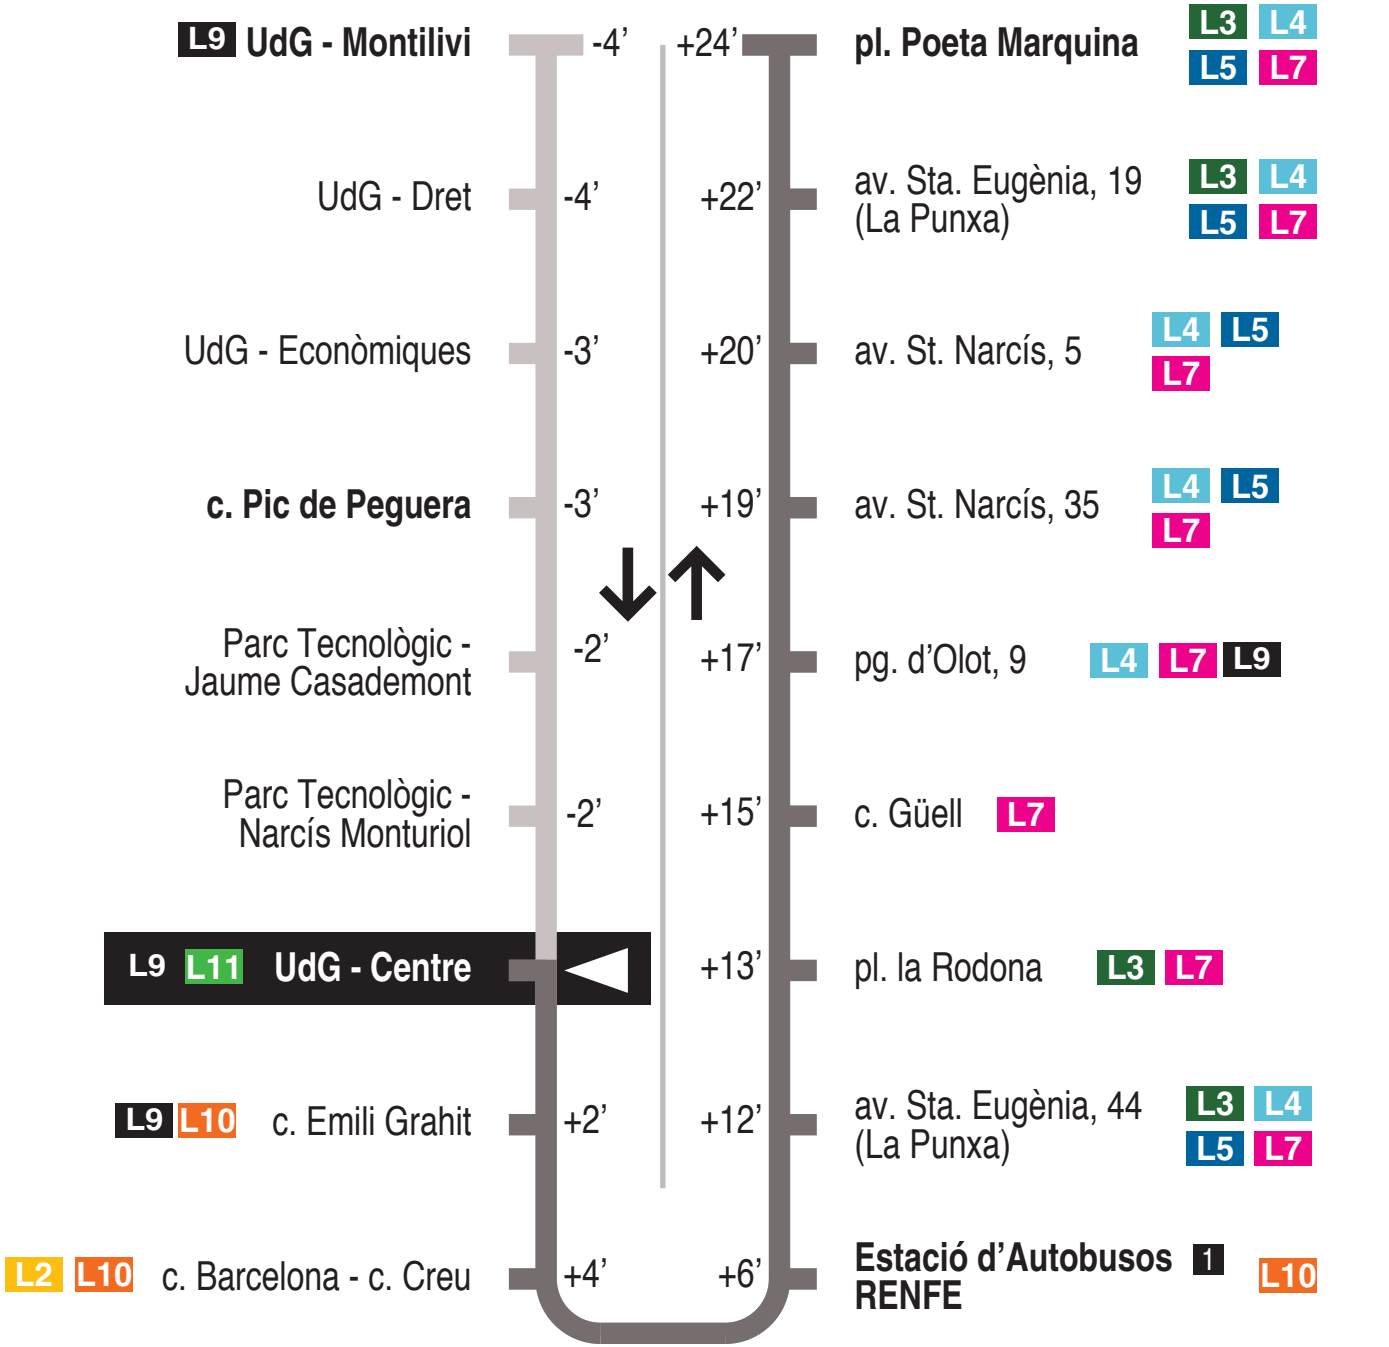

L8 Estació autobusos / RENFE - Parc Tecnològic
 Universitat de Girona / Montilivi
UdG - Centre 15073

■ Recorregut ja realitzat

Hores de pas per parada: UdG - Centre

De dilluns a divendres feiners (excepte juliol i agost)										30'
07.44	08.11	08.41	09.11	09.41	10.11	10.41	11.11	11.41	12.11	
12.41	13.11	13.41	14.11	14.41	15.11	15.41	16.11	16.41	17.11	
17.41	18.11	18.41	19.11	19.41	20.11	20.41	21.11	21.41		
De dilluns a divendres feiners (juliol) - *(A l'agost no hi ha servei)										30'
07.41	08.11	08.41	09.11	09.41	10.11	10.41	11.11	11.41	12.11	
12.41	13.11	13.41	14.11	14.41	15.11	15.41	16.11	16.41	17.11	
17.41	18.11	18.41	19.11	19.41	20.11	20.41	21.11	21.41		
Dissabtes feiners										
No hi ha servei										
Diumenges i festius										
No hi ha servei										

Per incidències del trànsit poden variar +/- 5 minuts

1 Al juliol no circula pel trajecte del c. Santa Eugènia, c. Güell, passeig d'Olot i avinguda Sant Narcís. Únicament arriba fins l'estació d'autobusos / RENFE.