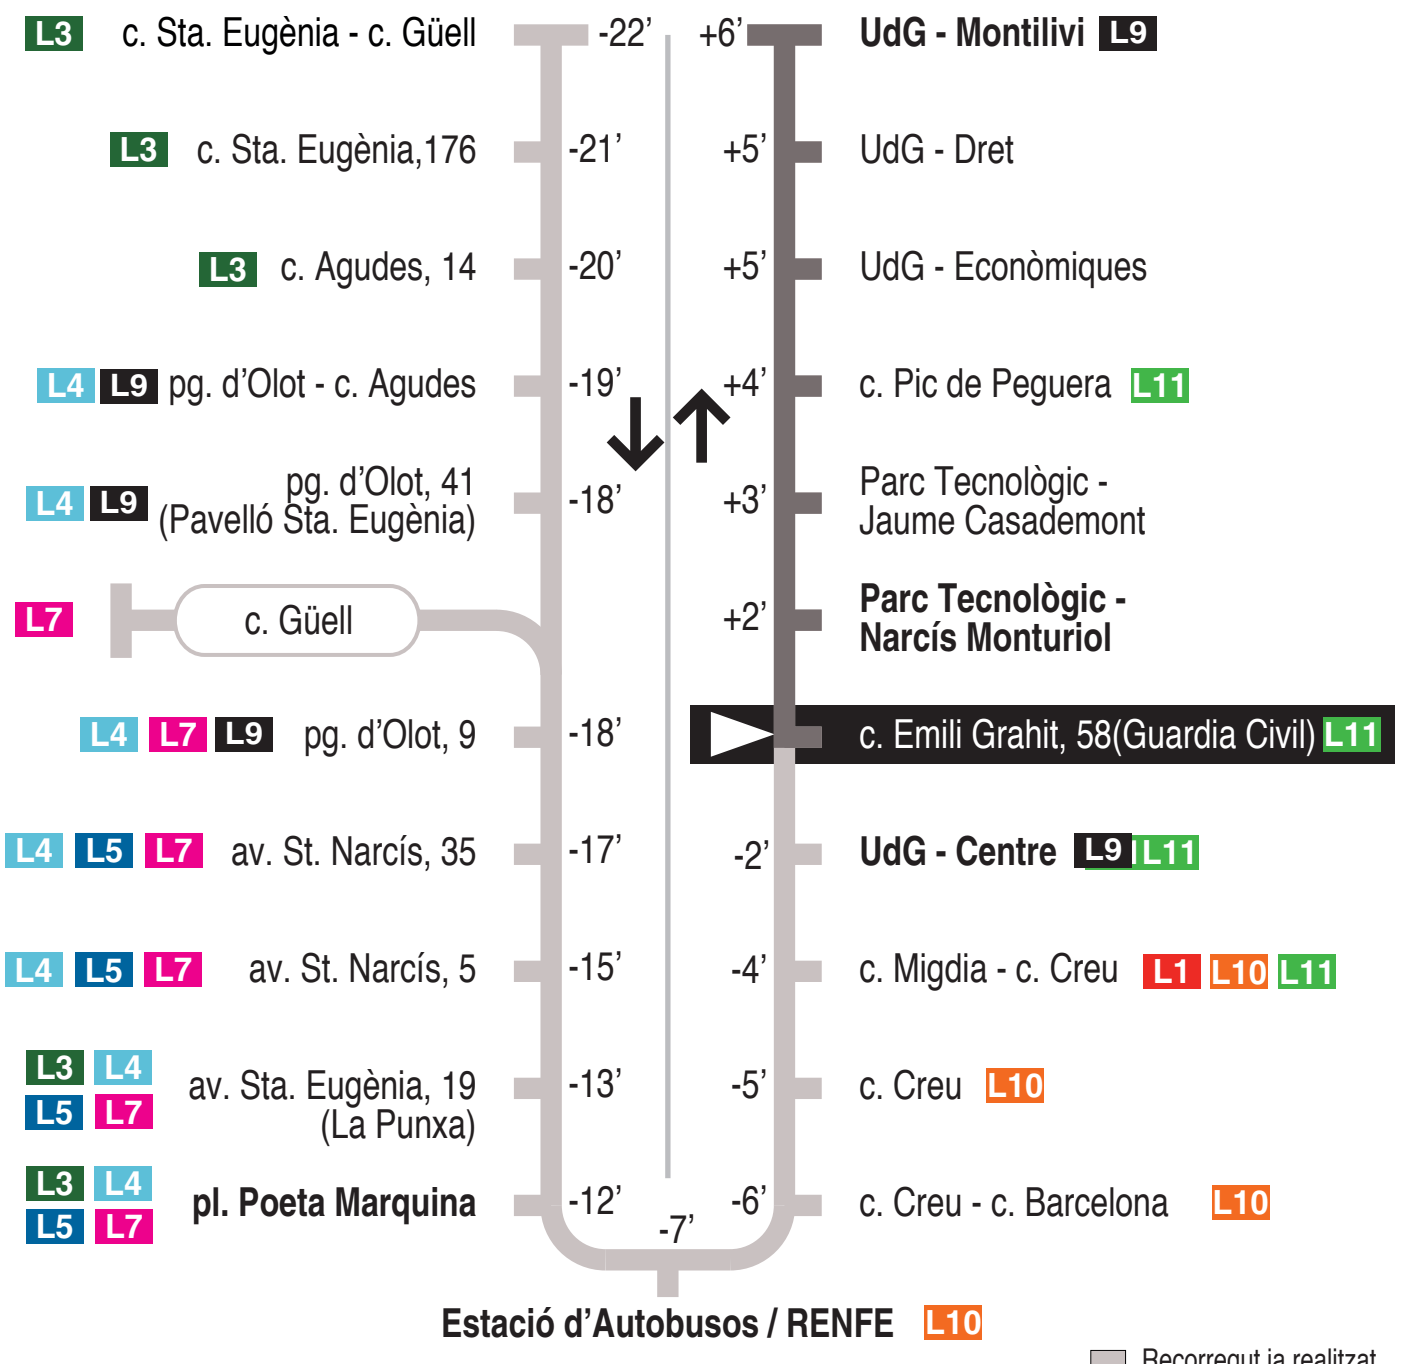

**L8** Estació autobusos / RENFE - Parc Tecnològic  
 Universitat de Girona / Montilivi  
 c. Emili Grahit, 58 (Guardia Civil) 15072

**Hores de pas per parada: c. Emili Grahit, 58 (Guardia Civil)**

De dilluns a divendres feiners (excepte juliol i agost)										30'
07.32	07.52	08.22	08.52	09.22	09.52	10.22	10.52	11.22	11.52	
12.22	12.52	13.22	13.52	14.22	14.52	15.22	15.52	16.22	16.52	
17.22	17.52	18.22	18.52	19.22	19.52	20.22	20.52	21.22		
De dilluns a divendres feiners (juliol) - *(A l'agost no hi ha servei)										30'
07.32	07.52	08.22	08.52	09.22	09.52	10.22	10.52	11.22	11.52	
12.22	12.52	13.22	13.52	14.22	14.52	15.22	15.52	16.22	16.52	
17.22	17.52	18.22	18.52	19.22	19.52	20.22	20.52	21.22		
Dissabtes feiners										
No hi ha servei										
Diumenges i festius										
No hi ha servei										

Per incidències del trànsit poden variar +/- 5 minuts