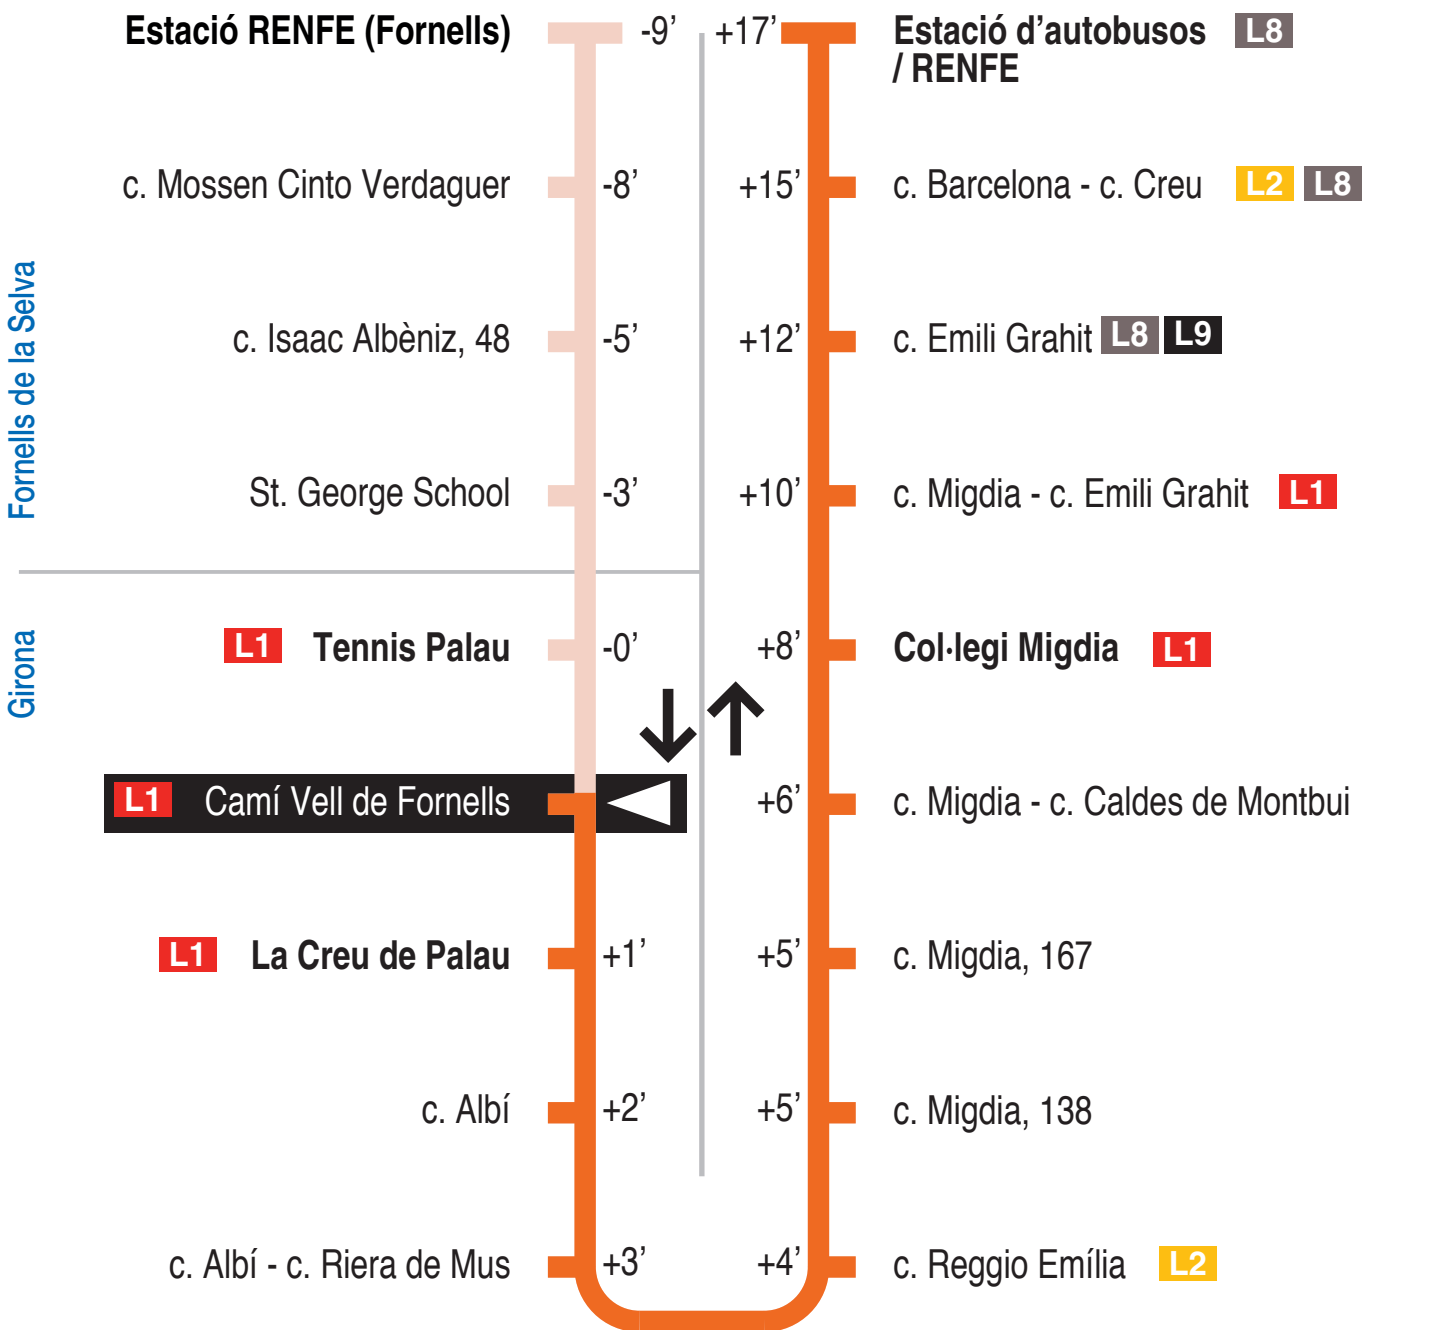

L10 Estació d'autobusos / RENFE - Fornells de la Selva
 Camí Vell de Fornells 15057

Recorregut ja realitzat

Hores de pas per parada: Camí Vell de Palau

De dilluns a divendres feiners										60'
07.39	08.39	09.39	10.39	11.39	12.39	13.39	14.39	15.39	16.39	
17.39	18.39	19.39	20.39	21.39						
Dissabtes feiners										60'
07.39	08.39	09.39	10.39	11.39	12.39	13.39	14.39	15.39	16.39	
17.39	18.39	19.39	20.39	21.39						
Diumenges i festius										
No hi ha servei										

Per incidències del trànsit poden variar +/- 5 minuts