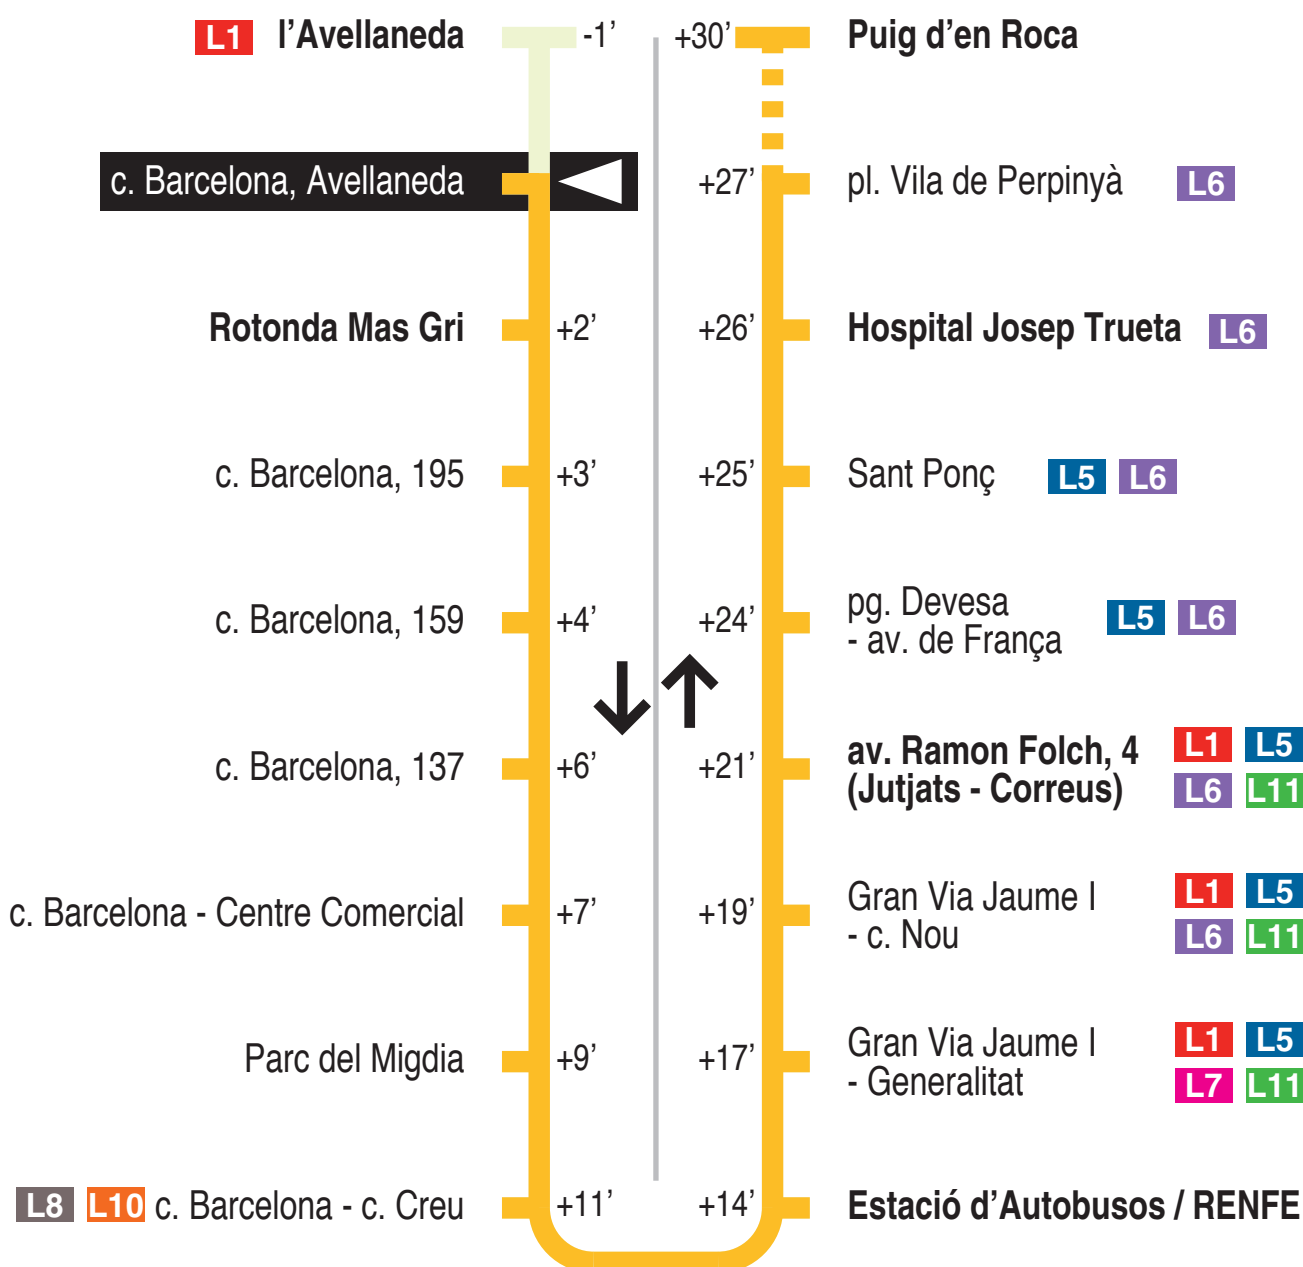

L2

**Hospital Josep Trueta - Estació d'autobusos,
Renfe - Avellaneda
c. Barcelona, Avellaneda**

15041

■ Recorregut ja realitzat

Hores de pas per parada: c. Barcelona, Avellaneda

De dilluns a divendres feiners (excepte agost)										15'
06.46	07.01	07.16	07.31	07.46	08.01	08.16	08.31	08.46	09.01	
09.16	09.31	09.46	10.01	10.16	10.31	10.46	11.01	11.16	11.31	
11.46	12.01	12.16	12.31	12.46	13.01	13.16	13.31	13.46	14.01	
14.16	14.31	14.46	15.01	15.16	15.31	15.46	16.01	16.16	16.31	
16.46	17.01	17.16	17.31	17.46	18.01	18.16	18.31	18.46	19.01	
19.16	19.31	19.46	20.01	20.16	20.31	20.46	21.01	21.16	21.31	
21.46										
Dissabtes feiners i (dilluns a divendres feiners d'agost)										30'
06.46	07.16	07.46	08.16	08.46	09.16	09.46	10.16	10.46	11.16	
11.46	12.16	12.46	13.16	13.46	14.16	14.46	15.16	15.46	16.16	
16.46	17.16	17.46	18.16	18.46	19.16	19.46	20.16	20.46	21.16	
21.46										
Diumenges i festius										60'
09.46	10.46	11.46	12.46	13.46	14.46	15.46	16.46	17.46	18.46	
19.46	20.46									

Per incidències del trànsit poden variar +/- 5 minuts

Recorregut per Puig d'en Roca