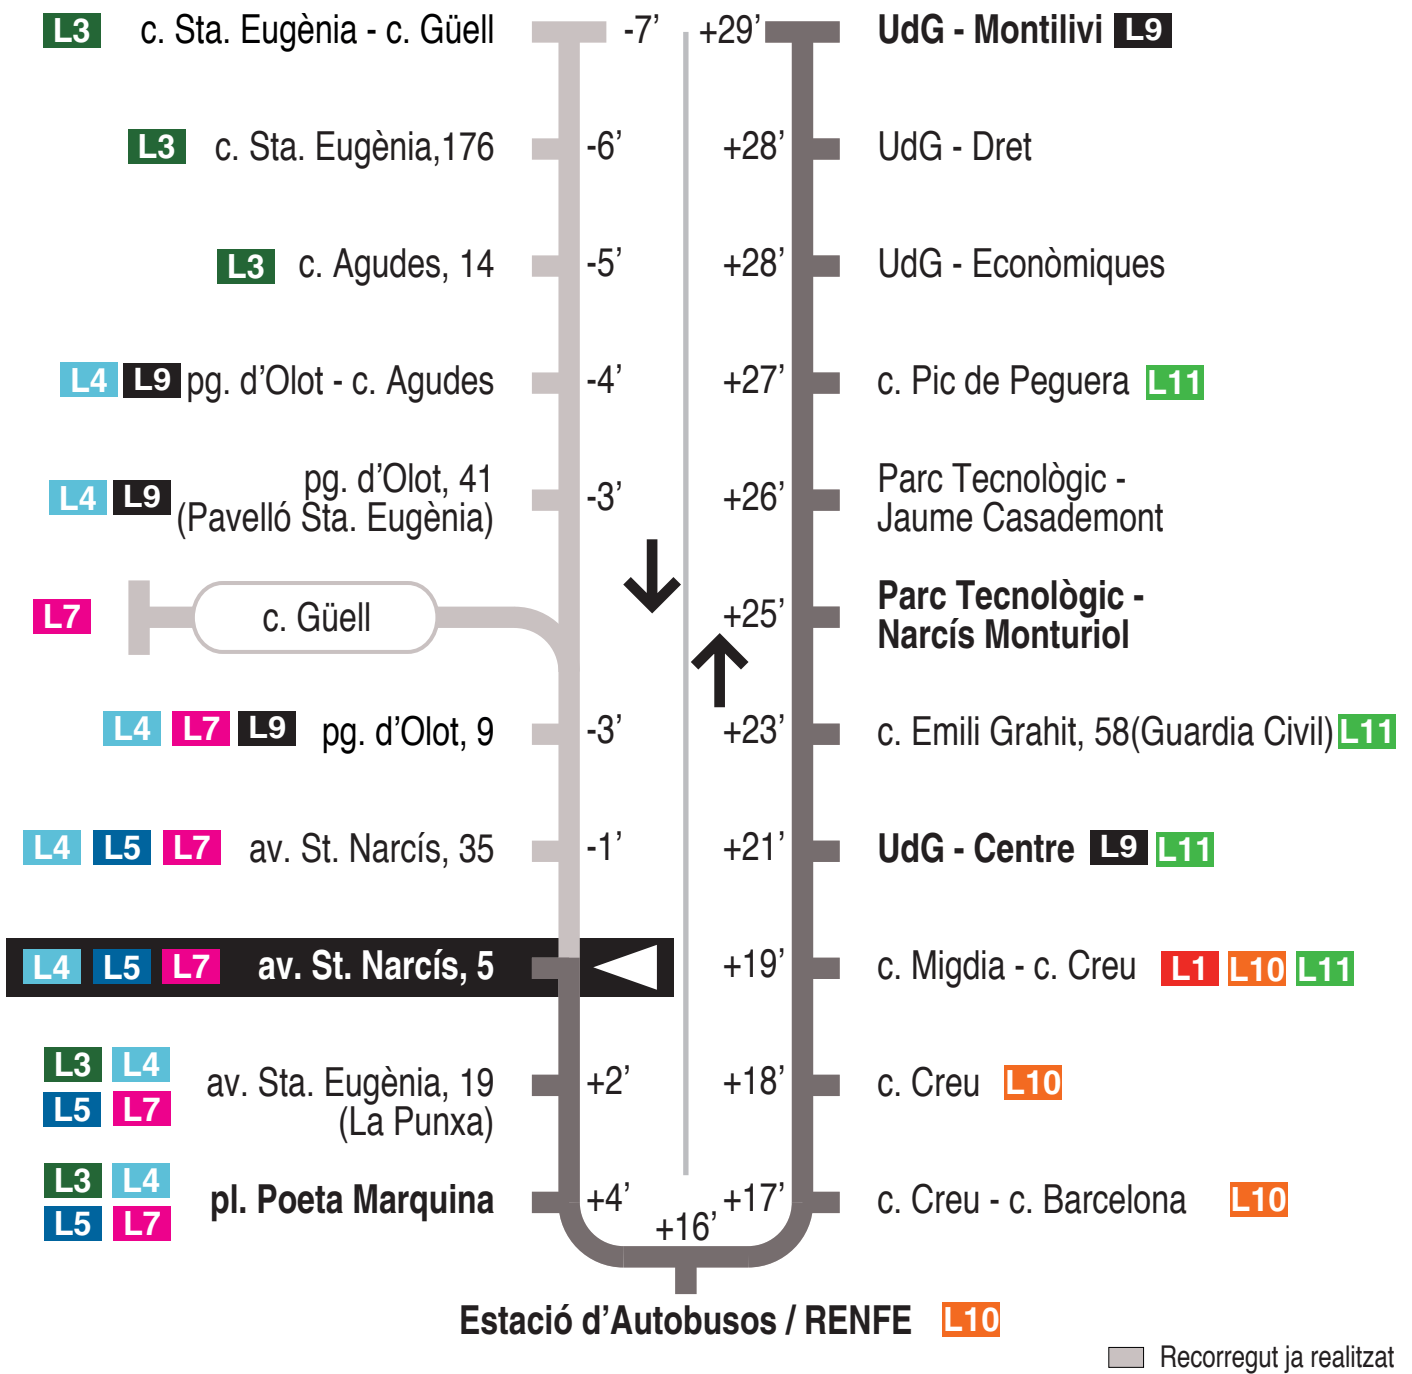

**L8** Estació autobusos / RENFE - Parc Tecnològic  
 Universitat de Girona / Montilivi  
 av. St. Narcís, 5 15027

**Hores de pas per parada: av. St. Narcís, 5**

De dilluns a divendres feiners (excepte juliol i agost)										30'
07.29	07.59	08.29	08.59	09.29	09.59	10.29	10.59	11.29	11.59	
12.29	12.59	13.29	13.59	14.29	14.59	15.29	15.59	16.29	16.59	
17.29	17.59	18.29	18.59	19.29	19.59	20.29	20.59	21.29		
De dilluns a divendres feiners (juliol i agost)										
No hi ha servei										
Dissabtes feiners										
No hi ha servei										
Diumenges i festius										
No hi ha servei										

Per incidències del trànsit poden variar +/- 5 minuts