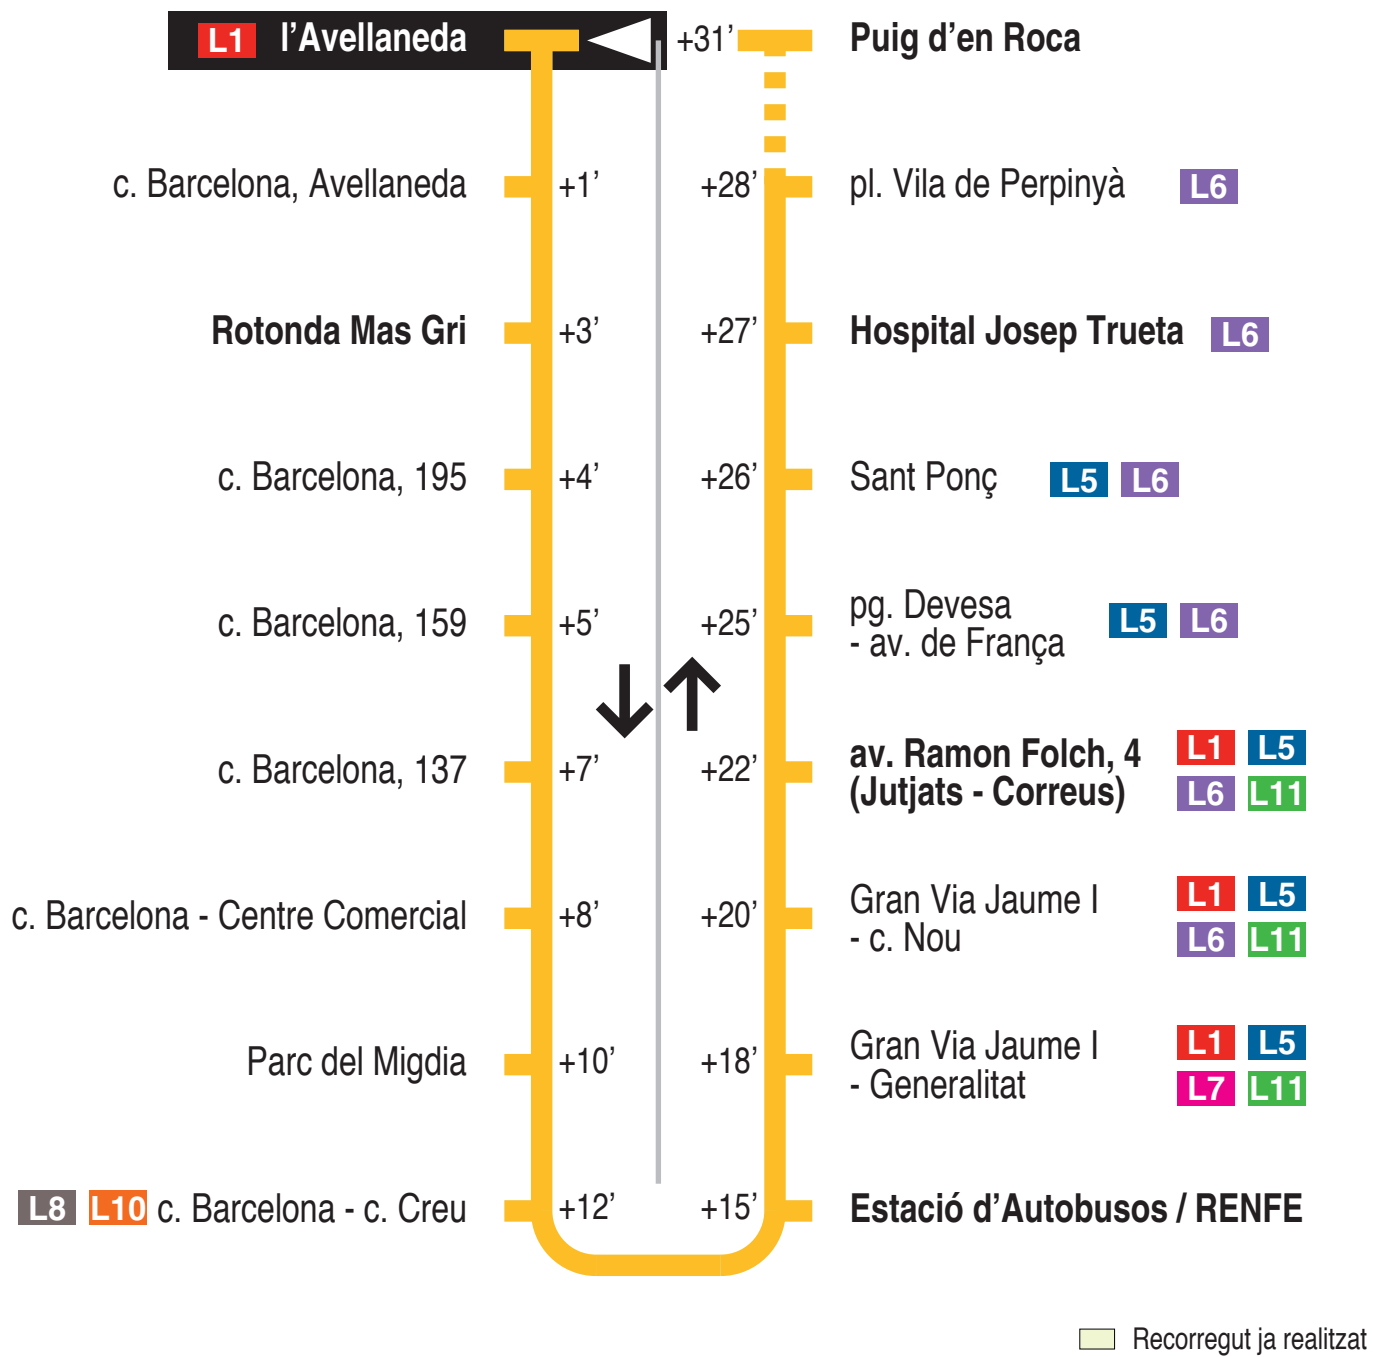

L2 Hospital Josep Trueta - Estació d'autobusos, Renfe - Avellaneda
l'Avellaneda 15013

Hores de pas per parada: l'Avellaneda

De dilluns a divendres feiners (excepte agost)										15'
06.45	07.00	07.15	07.30	07.45	08.00	08.15	08.30	08.45	09.00	
09.15	09.30	09.45	10.00	10.15	10.30	10.45	11.00	11.15	11.30	
11.45	12.00	12.15	12.30	12.45	13.00	13.15	13.30	13.45	14.00	
14.15	14.30	14.45	15.00	15.15	15.30	15.45	16.00	16.15	16.30	
16.45	17.00	17.15	17.30	17.45	18.00	18.15	18.30	18.45	19.00	
19.15	19.30	19.45	20.00	20.15	20.30	20.45	21.00	21.15	21.30	
21.45										
Dissabtes feiners i (dilluns a divendres feiners d'agost)										30'
06.45	07.15	07.45	08.15	08.45	09.15	09.45	10.15	10.45	11.15	
11.45	12.15	12.45	13.15	13.45	14.15	14.45	15.15	15.45	16.15	
16.45	17.15	17.45	18.15	18.45	19.15	19.45	20.15	20.45	21.15	
21.45										
Diumenges i festius										60'
09.45	10.45	11.45	12.45	13.45	14.45	15.45	16.45	17.45	18.45	
19.45	20.45									

Per incidències del trànsit poden variar +/- 5 minuts

Recorregut per Puig d'en Roca