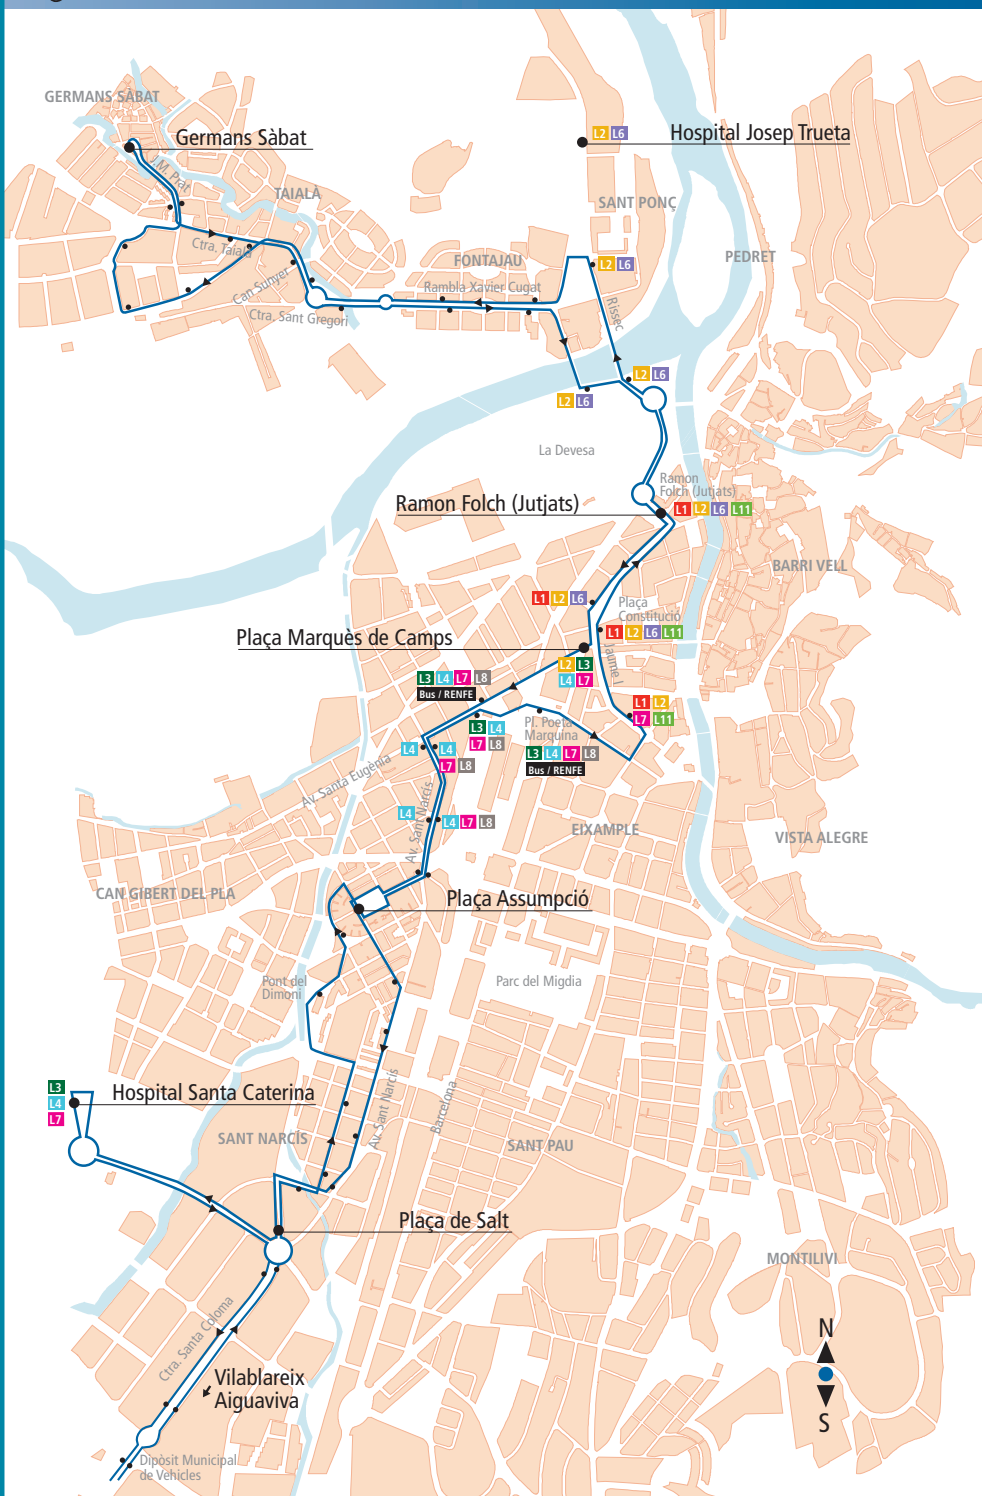

L5

Germans Sàbat - Ramon Folch (Jutjats) Sant Narcís - Vilablareix - Aiguaviva

PARCIALMENT ADAPTADA

ACTUALITZAT JULIOL 2018

FEINERS DE DILLUNS A DIVENDRES (HIVERN)

	SORTIDA AIGUAVIVA	VILABLAIREIX	HOSPITAL STA. CATERINA	PLAÇA DE SALT	C/GÜELL SANT NARCÍS	PL. POETA MARQUINA	RAMON FOLCH JUTJATS	GERMANS SABAT	RAMON FOLCH JUTJATS	PL. MARQUÉS DE CAMPS	PLAÇA DE SALT	HOSPITAL STA. CATERINA	RAMON FOLCH JUTJATS	VILABLAIREIX	ARRIBADA AIGUAVIVA
Primera sortida	07:13	07:21	08:05	06:56	07:00	07:05	07:15	07:00	07:05	07:10	07:25	07:43	07:05	07:30	07:38
	07:43												08:05	08:30	08:38
	08:13												08:35	09:00	09:08
	09:13												09:05	09:30	10:08
	10:13												10:05	10:30	11:08
	11:13												11:05	11:30	12:08
	12:13												11:35	12:00	12:08
	13:13												12:05	12:30	13:08
	14:13												12:35	13:00	13:08
	15:13												13:05	13:30	14:08
	16:13												13:35	14:00	14:08
	17:13												14:05	14:30	15:08
	18:13												14:35	15:00	15:08
	19:13												15:05	15:30	16:08
	20:13												15:35	16:00	16:08
Última arribada	21:13	21:21	21:05	21:26	21:30	21:35	21:45	22:00	21:50	21:55	22:10	22:13	16:05	16:30	17:08
													16:35	17:00	17:08
													17:05	17:30	18:08
													17:35	18:00	18:08
													18:05	18:30	19:08
													18:35	19:00	19:08
													19:05	19:30	20:08
													19:35	20:00	20:08
													20:05	20:30	21:08
													20:35	21:00	21:08
													21:05	21:30	21:08
													21:35	22:00	

FEINERS DE DILLUNS A DIVENDRES (AGOST)

	SORTIDA AIGUAVIVA	VILABLAIREIX	HOSPITAL STA. CATERINA	PLAÇA DE SALT	C/GÜELL SANT NARCÍS	PL. POETA MARQUINA	RAMON FOLCH JUTJATS	GERMANS SABAT	RAMON FOLCH JUTJATS	PL. MARQUÉS DE CAMPS	PLAÇA DE SALT	HOSPITAL STA. CATERINA	VILABLAIREIX	ARRIBADA AIGUAVIVA
Primera sortida	07:13	07:21	07:54	06:56	07:00	07:05	07:15	07:00	07:05	07:10	07:25	07:27	07:30	07:38
	08:13	08:21	08:54									08:27	08:00	08:08
	09:13	09:21	09:54									09:27	09:00	09:08
	10:13	10:21	10:54									10:27	10:00	10:08
	11:13	11:21	11:54									11:27	11:00	11:08
	12:13	12:21	12:54									12:27	12:00	12:08
	13:13	13:21	13:54									13:27	13:00	13:08
	14:13	14:21	14:54									14:27	14:00	14:08
	15:13	15:21	15:54									15:27	15:00	15:08
	16:13	16:21	16:54									16:27	16:00	16:08
	16:43	16:51	17:24									17:27	17:00	17:08
	17:13	17:21	17:54									18:27	18:00	18:08
	18:13	18:21	18:54									19:27	19:00	19:08
	19:13	19:21	19:54									20:27	20:00	20:08
	20:13	20:21	20:54									21:27	21:00	21:08
Última arribada	-	-	-	21:26	21:30	21:35	21:45	22:00	21:35	21:40	21:55	21:57	21:30	-

DISSABTES (TOT L'ANY)

	SORTIDA AIGUAVIVA	VILABLAIREIX	HOSPITAL STA. CATERINA	PLAÇA DE SALT	C/GÜELL SANT NARCÍS	PL. POETA MARQUINA	RAMON FOLCH JUTJATS	GERMANS SABAT	RAMON FOLCH JUTJATS	PL. MARQUÉS DE CAMPS	PLAÇA DE SALT	HOSPITAL STA. CATERINA	VILABLAIREIX	ARRIBADA AIGUAVIVA
Primera sortida	-	07:21	-	06:56	07:00	07:05	07:15	07:00	07:05	07:10	07:25	-	07:30	-
	09:13													
	13:13													
	16:43													
	19:13													
	úniques sortides													
Última arribada	-	21:21	-	21:26	21:30	21:35	21:45	21:30	21:35	21:40	21:55	-	22:00	22:08

DIUMENGES I FESTIUS (TOT L'ANY)